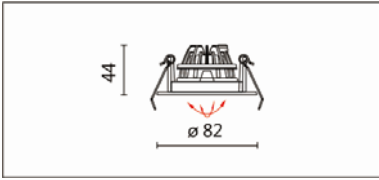

DA-B35D

Features & Application 產品特點 & 適用場所

- 開孔 68mm 的嵌燈,適用於替換傳統鹵素燈
- 良好散熱結構,使 LED 光源迅速散熱
- 准确的光學設計,使光型均勻圓潤,光傳輸效率高達 85%以上

適用於酒店、餐廳或住宅環境的低矮天花、適用於替換傳統鹵素燈

Options 可選

色溫: 2700K、3000K、4000K、5000K

瓦數: 6W(350mA)

角度: 15°、24°、36°、45°

顏色: 砂白、砂黑、銀灰

Product specifications 產品規格

光源 (Light Source)	CITIZEN LED	安裝方式 (Installation)	Recessed 嵌入式
顯色性 (Color rendering)	RA > 90	產品材質 (Material)	Aluminum 鋁
輸入電參數 (Input)	AC 220~240V, 50~60Hz	產品淨重 (Net Weight)	0.14KG
安定器/變壓器/驅動器 (Ballast/Transformer/Driver)	HEP LSC6W350-Z	安規執行標準 (Standards of Safety)	EN 60598-1:2015、 EN 60598-2-2:2012
線材 / 長度 / 連接器 (Connecting)	22#LED 紅黑線, 出線 30cm	儲存條件 (Storage Condition)	溫度: -20°C to + 50°C、 濕度: 85%RH