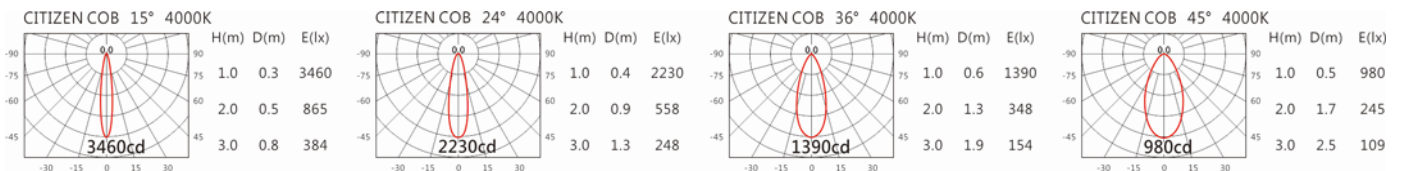

4000K 618 lm