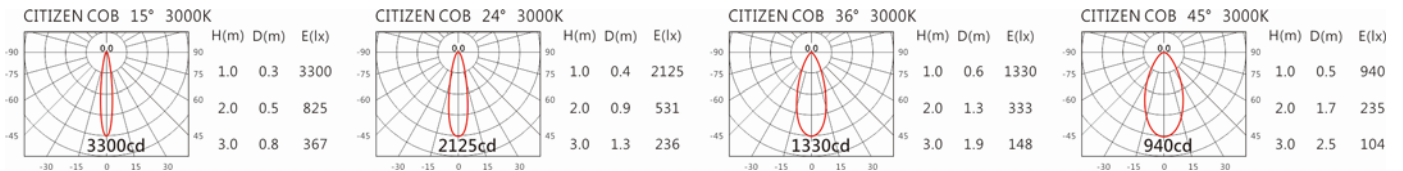

3000K 600 lm