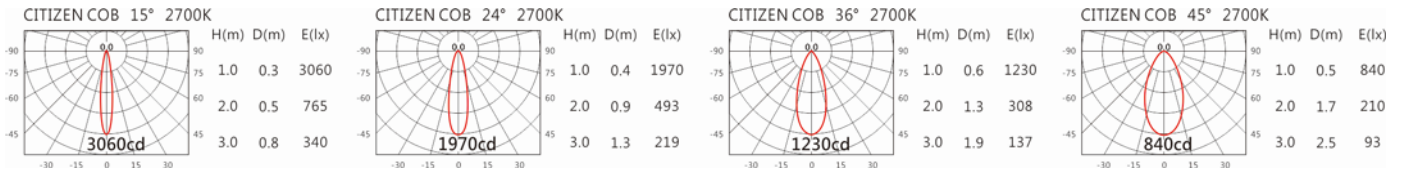

Light Distribution 配光曲線圖

2700K 576 lm