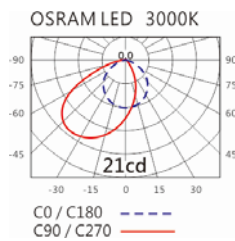

Light Distribution 配光曲線圖

3000K 170 lm