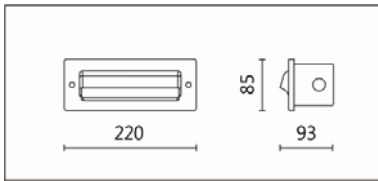

## OBR-104BST

Features & Application 產品特點&適用場所

- IP65 梯角燈
- 多款面板外觀可選
- 特殊設計的柔光面板，使光型更加均勻舒適
- 可搭配預埋盒安裝在水泥牆上，方便工程使用

適用於建築外牆、走廊、階梯等區域的指示型照明

Options 可選

色溫: 3000K、4000K

瓦數: 1.2W(350mA)

角度: /

顏色: 戶外銀灰、戶外黑色

Product specifications 產品規格

光源 (Light Source)	OSRAM 2835 LED	安裝方式 (Installation)	Recessed 嵌入式
顯色性 (Color rendering)	RA > 80	產品材質 (Material)	Aluminum 鋁
輸入電參數 (Input)	AC 220~240V, 50~60Hz	產品淨重 (Net Weight)	0.85KG
安定器/變壓器/驅動器 (Ballast/Transformer/Driver)	HEP LSC4W350LRP UNI	安規執行標準 (Standards of Safety)	EN 60598-1:2015、 EN 60598-2-2 : 2012 EN60598-2-6:1994+A1 : 1997
線材 / 長度 / 連接器 (Connecting)	接線端子 (H05RN-F, 1.0mm <sup>2</sup> , 3G 電纜 線)	儲存條件 (Storage Condition)	溫度: -20°C to + 50°C、 濕度: 85%RH