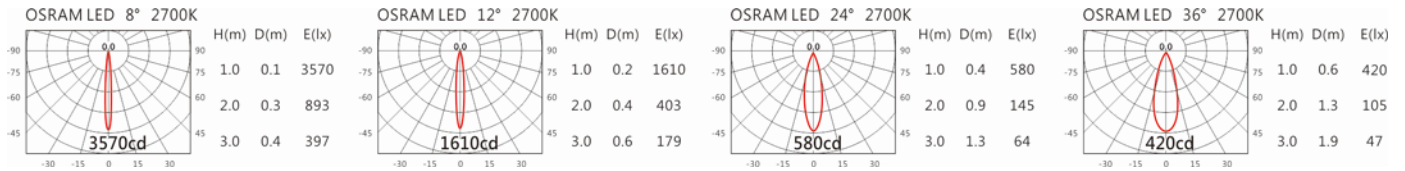

Light Distribution 配光曲線圖

2700K 172 lm