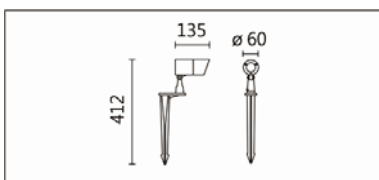

## OFA-118P(C5)

**Features & Application 產品特點&適用場所**

- IP67 戶外插泥式投光燈
- 側向排水孔設計，避免燈罩內積水
- 20 度截光角防眩，為行人及車輛提供舒適的夜間照明
- 支架可水平旋轉 355 度，燈頭可上下擺動 140 度，側面附有刻度方便調節
- 特殊散熱結構，確保 LED 光源的壽命穩定

適用於花園、草地、樹、住宅環境或商業街區之重點照明

**Options 可選**

色溫: 2700K、3000K、4000K、5000K

瓦數: 7W(350mA)

角度: 12°、20°、30°、40°、50°

顏色: 戶外黑、銀灰色

**Product specifications 產品規格**

|   |  |                                 |  |
|---|--|---------------------------------|--|
| 光源 (Light Source)                           | CREE LED(COB)                          | 安裝方式 (Installation)             | Surface-mounted 明裝式                                      |
| 顯色性 (Color rendering)                       | RA > 90                                | 產品材質 (Material)                 | Aluminum 鋁   |
| 輸入電參數 (Input)                               | 100-277V,50~60HZ                       | 產品淨重 (Net Weight)               | /  |
| 安定器/變壓器/驅動器<br>(Ballast/Transformer/Driver) | HEP LSC9W350P UNI                      | 安規執行標準<br>(Standards of Safety) | EN 60598-1:2015、<br>EN 60598-2-13<br>EN60598-2-6:1994+A1 |
| 線材 / 長度 / 連接器<br>(Connecting)               | H05RN-F,1.0mm <sup>2</sup> ,3G 電纜<br>線 | 儲存條件 (Storage Condition)        | 溫度: -20°C to + 50°C、<br>濕度: 85%RH                        |