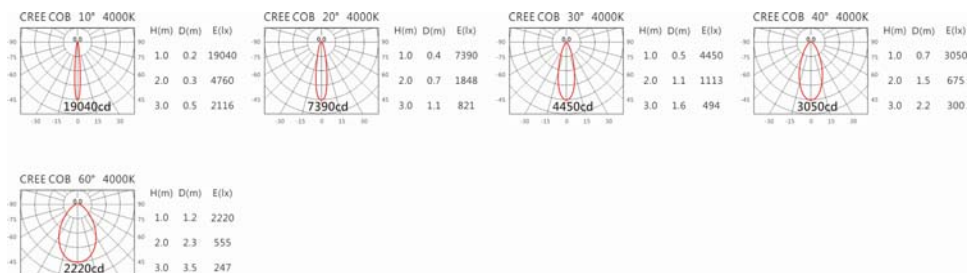

4000K 1772 lm