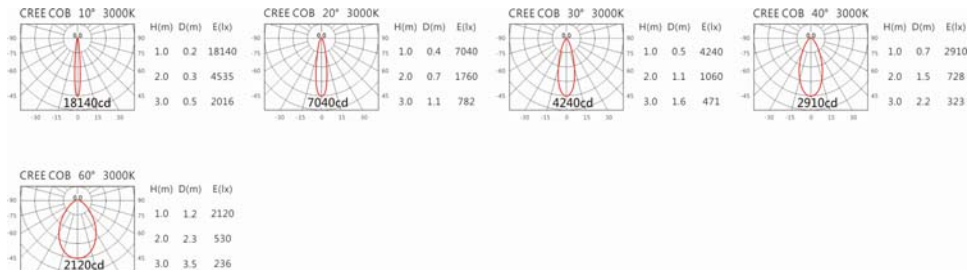

Options 可選

色溫: 2700K、3000K、4000K、5000K

瓦數: 19.5W(500mA)

角度: 10°、20°、30°、40°、60°

顏色: 砂黑、銀灰

Light Distribution 配光曲線圖

2700K 1651 lm

3000K 1720 lm