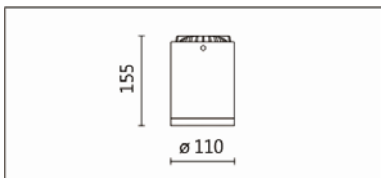

OWA-112R(C18)

**Features & Application 產品特點&適用場所**

- IP65 戶外吸頂燈
- 30 度截光角防眩
- 內置驅動器、易於安裝
- 10~60 度多種出光角度可選

適用於門廊、雨棚、陽台、停車場等戶外明裝式重點或基礎照明

Options 可選

色溫: 2700K、3000K、4000K、5000K

瓦數: 19.5W(500mA)

角度: 10°、20°、30°、40°、60°

顏色: 砂黑、銀灰

Product specifications 產品規格

光源 (Light Source)	CREE LED(COB)	安裝方式 (Installation)	Surface-mounted 吸頂式
顯色性 (Color rendering)	RA > 90	產品材質 (Material)	Aluminum 鋁
輸入電參數 (Input)	220-240V,50~60HZ	產品淨重 (Net Weight)	/
安定器/變壓器/驅動器 (Ballast/Transformer/Driver)	HEP LSC20W500HP	安規執行標準 (Standards of Safety)	EN 60598-1:2015、 EN 60598-2-1 : 1989 EN60598-2-6:1994+A1 : 1997
線材 / 長度 / 連接器 (Connecting)	接線端子 H05RN-F,1.0mm ² ,3G 電纜 線	儲存條件 (Storage Condition)	溫度: -20°C to + 50°C、 濕度: 85%RH

Options 可選

色溫: 2700K、3000K、4000K、5000K

瓦數: 19.5W(500mA)

角度: 10°、20°、30°、40°、60°

顏色: 砂黑、銀灰

Light Distribution 配光曲線圖

2700K 1651 lm

3000K 1720 lm