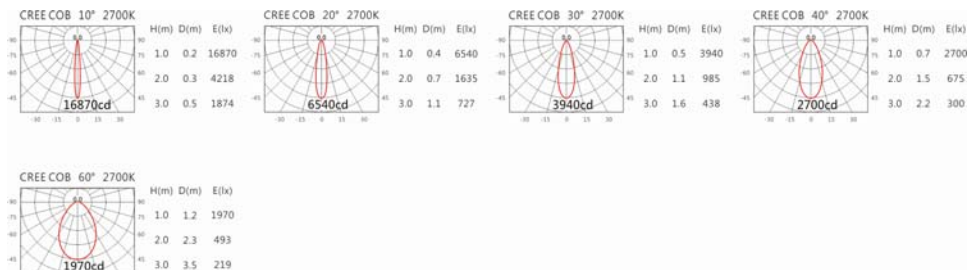

Options 可選

色溫: 2700K、3000K、4000K、5000K

瓦數: 19.5W(500mA)

角度: 10°、20°、30°、40°、60°

顏色: 砂黑、銀灰

Light Distribution 配光曲線圖

2700K 1651 lm

3000K 1720 lm