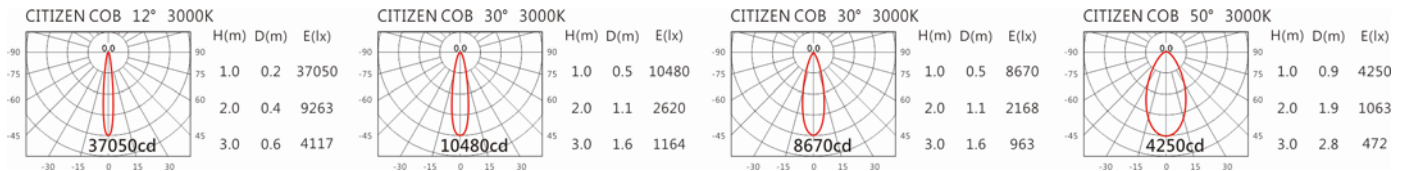

3000K 2900 lm