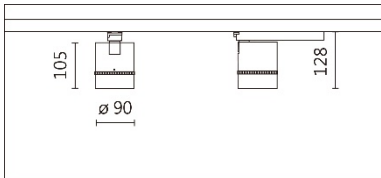

SA-4580A/HT4-463T

Features & Application 產品特點 & 適用場所

- 可旋轉調焦, 範圍可選 : (15~30 度) / (30-55 度)
- 支架可水平旋轉 355 度、燈頭擺動 180 度 ; 依據被照物位置 · 靈活調整投射方向

適用於博物館、展覽館、美術館、畫廊以及商業空間的展示照明

可選色溫 : 2700K、3000K、4000K

Options 可選

色溫: 2700K、3000K、4000K、5000K

瓦數: 25W (700mA)

角度: 15°~30°、30°~50°

顏色: 砂白、砂黑、銀灰

Product specifications 產品規格

光源 (Light Source)	CITIZEN LED (COB)	安裝方式 (Installation)	Track system 軌道系統
顯色性 (Color rendering)	RA > 90	產品材質 (Material)	Aluminum 鋁
輸入電參數 (Input)	AC 220~240V, 50~60Hz	產品淨重 (Net Weight)	/
安定器/變壓器/驅動器 (Ballast/Transformer/Driver)	T ons: HT4-473T-44W (內置)	安規執行標準 (Standards of Safety)	EN 60598-1:2015、 EN 60598-2-1:1989 EN 60598-2-6:1994+A1:1997
線材 / 長度 / 連接器 (Connecting)	湯石軌道電源頭 (HT4-473T)	儲存條件 (Storage Condition)	溫度: -20°C to + 50°C、 濕度: 85%RH

Accessories 配件

Reflector 反射罩

Finishing 燈具顏色

Details 點擊跳轉詳情頁

2700K

3000K

4000K

5000K