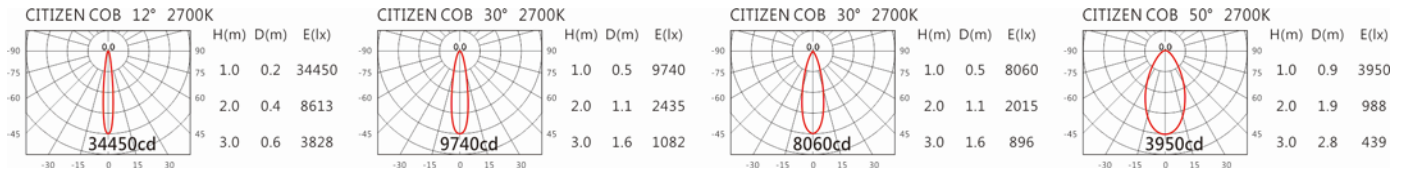

Light Distribution 配光曲線圖

2700K 2784 lm