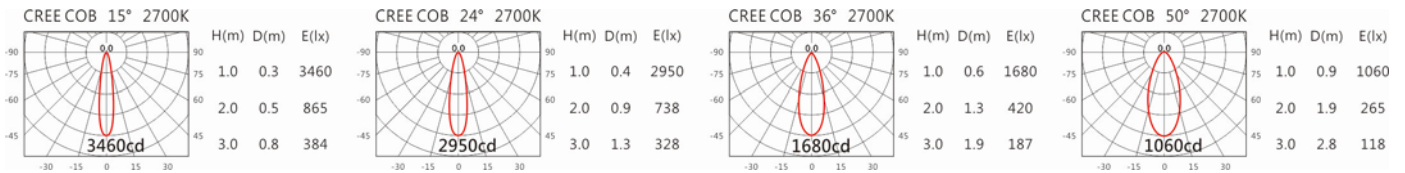

Light Distribution 配光曲線圖

2700K 723 lm