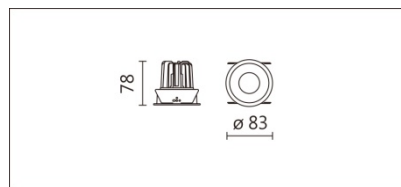

DG-9930RL(C7)

Features & Application 產品特點&適用場所

- IP44 · 適用於潮濕環境
- 見光不見燈亮；暗光反射罩設計 · 30 度截光角防眩
- 簡易的安裝結構設計 · 使施工過程便捷、確保燈具安裝穩固

高端酒店、別墅、會所的基礎照明或重點照明

Options 可選

色溫: 2700K、3000K、4000K、5000K

瓦數: 9.5W(450mA)

角度: 15°、24°、36°、50°

顏色: 白色、黑色、銀灰色

Product specifications 產品規格

光源 (Light Source)	CREE LED (COB)	安裝方式 (Installation)	Recessed 嵌入式
顯色性 (Color rendering)	RA > 90	產品材質 (Material)	Aluminum 鋁
輸入電參數 (Input)	220-240V · 50~60HZ	產品淨重 (Net Weight)	0.18KG
安定器/變壓器/驅動器 (Ballast/Transformer/Driver)	Tons: LCD-12-451 NLE (外置)	安規執行標準 (Standards of Safety)	EN 60598-1:2015、 EN 60598-2-2:2012
線材 / 長度 / 連接器 (Connecting)	20#LED 紅黑線 (無鹵綫) · 出線 35cm	儲存條件 (Storage Condition)	溫度: -20°C to + 50°C、 濕度: 85%RH

Accessories 配件

無