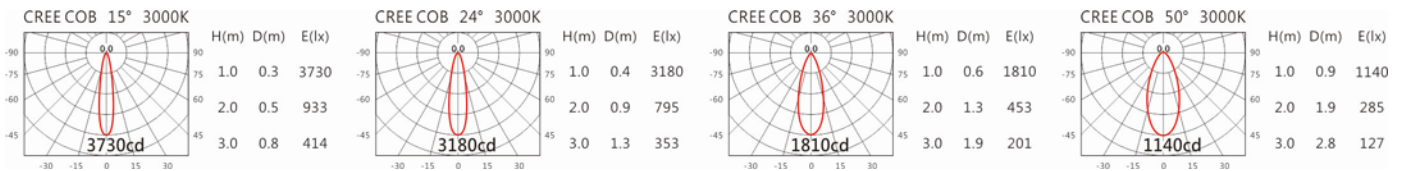

3000K 754 lm