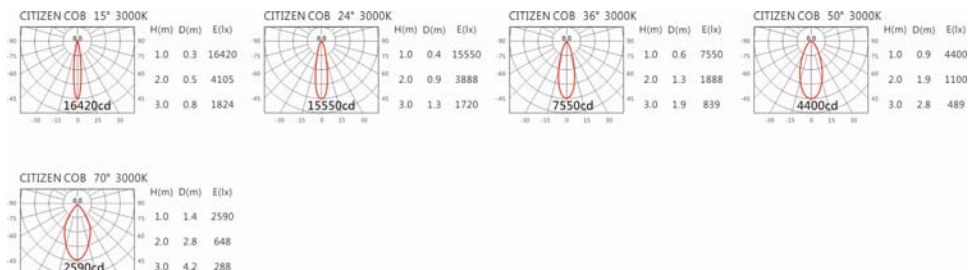

3000K 3500 Lm