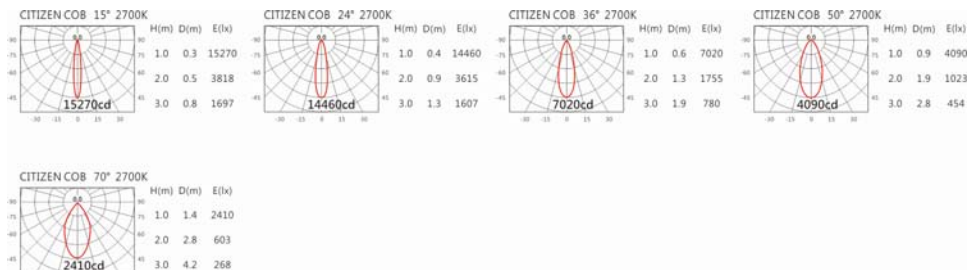

Light Distribution 配光曲線圖

2700K 3360 Lm