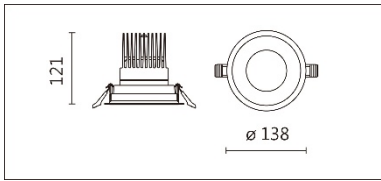

DA-165R-75A

Features & Application 產品特點 & 適用場所

- 魔方 A 系列嵌燈-適用於大部分照明應用，保證視覺舒適度
- 巧妙的結構設計，以及簡約利落的扇熱器外觀，確保良好的散熱，實現高流明輸出
- 新一代 LED 技術的使用和更優質準確的光質量水平，達到高光學效率
- 模組光源搭配有邊框或無邊框前框、單頭或雙頭前框可選
- 顯色性 Ra90
- 為確保安裝配件后燈具溫度得到有效控制，請嚴格按照說明安裝

適用於高端展陳及商業空間的基礎照明或重點照明

Options 可選

色溫: 2700K、3000K、4000K、5000K

瓦數: 34W(900mA)

角度: 15°、24°、36°、50°、70°

顏色: 白色、黑色、銀灰色

Product specifications 產品規格

光源 (Light Source)	CITIZEN LED (COB)	安裝方式 (Installation)	Recessed 嵌入式
顯色性 (Color rendering)	RA > 90	產品材質 (Material)	Aluminum 鋁
輸入電參數 (Input)	AC 220~240V, 50~60Hz	產品淨重 (Net Weight)	/
安定器/變壓器/驅動器 (Ballast/Transformer/Driver)	TONS LCD-40-901 NLE	安規執行標準 (Standards of Safety)	EN 60598-1:2015、 EN 60598-2-2:2012
線材 / 長度 / 連接器 (Connecting)	20# LED 紅黑線 (無鹵線) · 出線 35cm	儲存條件 (Storage Condition)	溫度: -20°C to + 50°C、 濕度: 85%RH

Accessories 配件

Reflector 反射罩

Finishing 燈具顏色

Details 點擊跳轉詳情頁

2700K

3000K

4000K

5000K