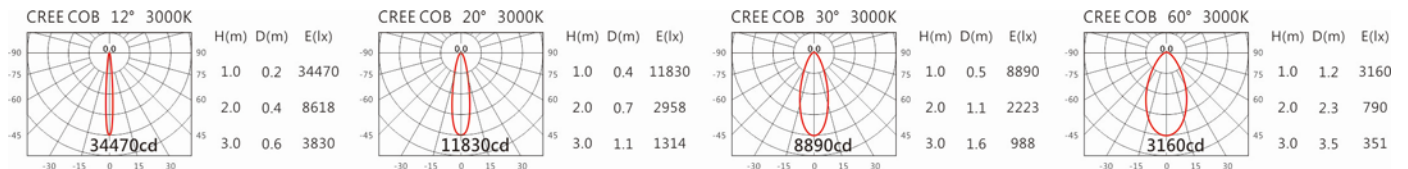

Options 可選

色溫: 2700K、3000K、4000K、5000K

瓦數: 35.5W(900mA)

角度: 12°、20°、30°、60°

顏色: 白色、黑色、銀灰色

Light Distribution 配光曲線圖

2700K 3144 lm

3000K 3276 lm