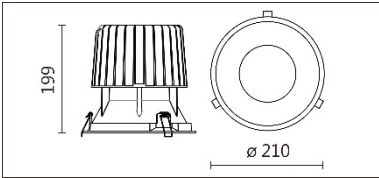

DG-9380R(C33)

Features & Application 產品特點&適用場所

- IP44 · 適用於潮濕環境
- 簡易的安裝結構設計 · 使施工過程便捷、確保燈具安裝穩固

適合用於高端酒店、別墅、會所的基礎照明或重點照明

Options 可選

色溫: 2700K、3000K、4000K、5000K

瓦數: 35.5W(900mA)

角度: 12°、20°、30°、60°

顏色: 白色、黑色、銀灰色

Product specifications 產品規格

光源 (Light Source)	CREE LED(COB)	安裝方式 (Installation)	Recessed 嵌入式
顯色性 (Color rendering)	RA > 90	產品材質 (Material)	Aluminum 鋁
輸入電參數 (Input)	220-240V · 50~60HZ	產品淨重 (Net Weight)	2.16KG
安定器/變壓器/驅動器 (Ballast/Transformer/Driver)	Tons: LCD-40-901 NLE (外置)	安規執行標準 (Standards of Safety)	EN 60598-1:2015、 EN 60598-2-2:2012
線材 / 長度 / 連接器 (Connecting)	20#LED 紅黑線(無鹵線) · 出 線 35cm	儲存條件 (Storage Condition)	溫度: -20°C to + 50°C、 濕度: 85%RH

Options 可選

色溫: 2700K、3000K、4000K、5000K

瓦數: 35.5W(900mA)

角度: 12°、20°、30°、60°

顏色: 白色、黑色、銀灰色

Light Distribution 配光曲線圖

2700K 3144 lm

3000K 3276 lm