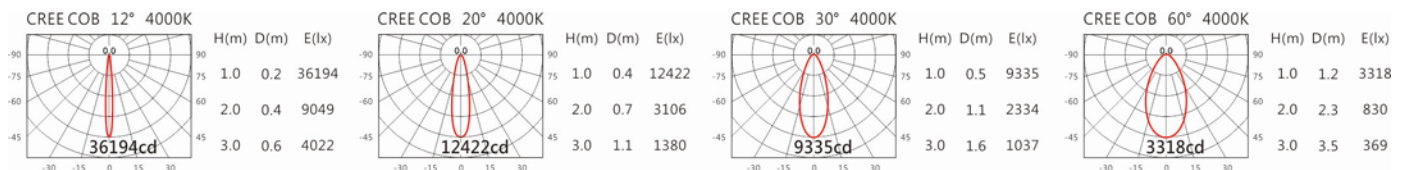

4000K 3374 lm