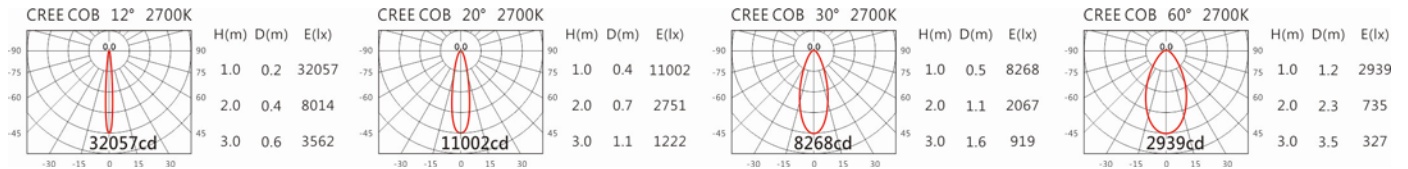

Options 可選

色溫: 2700K、3000K、4000K、5000K

瓦數: 35.5W(900mA)

角度: 12°、20°、30°、60°

顏色: 白色、黑色、銀灰色

Light Distribution 配光曲線圖

2700K 3144 lm

3000K 3276 lm