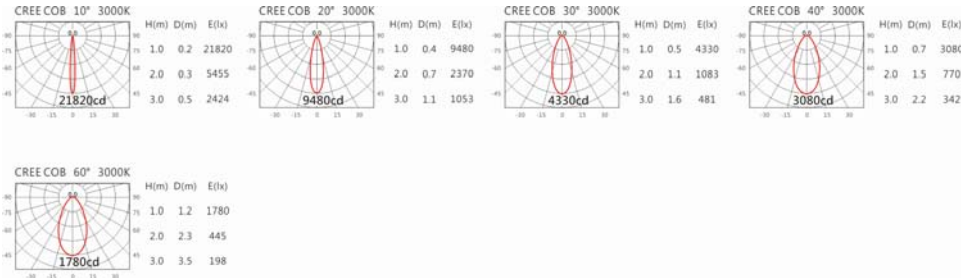

瓦數: 19.5W (500mA)

角度: 10°、20°、30°、40°、60°

顏色: 砂白、砂黑、銀灰

Product specifications 產品規格

光源 (Light Source)	CREE LED (COB)	安裝方式 (Installation)	Track system 軌道系統
顯色性 (Color rendering)	RA > 90	產品材質 (Material)	Aluminum 鋁
輸入電參數 (Input)	AC 220~240V, 50~60Hz	產品淨重 (Net Weight)	0.6KG
安定器/變壓器/驅動器 (Ballast/Transformer/Driver)	HEP: G5R20W500LRP(內置)	安規執行標準 (Standards of Safety)	EN 60598-1:2015、 EN 60598-2-1:1989 EN 60598-2-6:1994+A1:1997
線材 / 長度 / 連接器 (Connecting)	湯石軌道電源頭 (HT4-413B)	儲存條件 (Storage Condition)	溫度: -20°C to + 50°C、 濕度: 85%RH

Options 可選

色溫: 2700K、3000K、4000K、5000K

瓦數: 19.5W (500mA)

角度: 10°、20°、30°、40°、60°

顏色: 砂白、砂黑、銀灰

Light Distribution 配光曲線圖

2700K 1740 lm

3000K 1813 lm