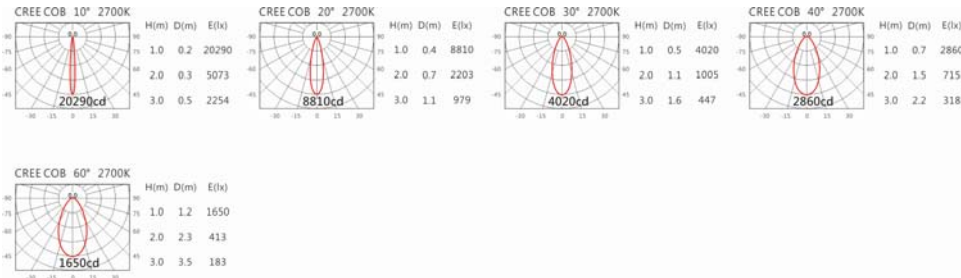

瓦數: 19.5W (500mA)

角度: 10°、20°、30°、40°、60°

顏色: 砂白、砂黑、銀灰

Product specifications 產品規格

光源 (Light Source)	CREE LED (COB)	安裝方式 (Installation)	Track system 軌道系統
顯色性 (Color rendering)	RA > 90	產品材質 (Material)	Aluminum 鋁
輸入電參數 (Input)	AC 220~240V, 50~60Hz	產品淨重 (Net Weight)	0.6KG
安定器/變壓器/驅動器 (Ballast/Transformer/Driver)	HEP: G5R20W500LRP(內置)	安規執行標準 (Standards of Safety)	EN 60598-1:2015、 EN 60598-2-1:1989 EN 60598-2-6:1994+A1:1997
線材 / 長度 / 連接器 (Connecting)	湯石軌道電源頭 (HT4-413B)	儲存條件 (Storage Condition)	溫度: -20°C to + 50°C、 濕度: 85%RH

Options 可選

色溫: 2700K、3000K、4000K、5000K

瓦數: 19.5W (500mA)

角度: 10°、20°、30°、40°、60°

顏色: 砂白、砂黑、銀灰

Light Distribution 配光曲線圖

2700K 1740 lm

3000K 1813 lm

4000K 1867 lm

5000K 1886 lm