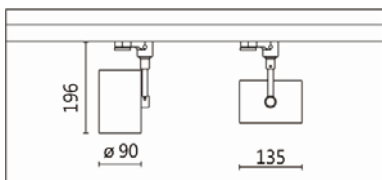

SA-2510-A+HT4-413B

Features & Application 產品特點 &適用場所

- 一體式內置驅動投射燈
- 精密光學設計·光型均勻圓潤·傳輸效率更高
- 多種出光角度選擇·滿足不同應用範圍
- 支架可水平旋轉 355+10 度、燈頭擺動 180 度
- 造型小巧簡約·流暢的線條易融入各式空間

適用於中小型商業空間及住宅之重點照明

Options 可選

色溫: 2700K、3000K、4000K、5000K

瓦數: 19.5W (500mA)

角度: 10°、20°、30°、40°、60°

顏色: 砂白、砂黑、銀灰

Product specifications 產品規格

光源 (Light Source)	CREE LED (COB)	安裝方式 (Installation)	Track system 軌道系統
顯色性 (Color rendering)	RA > 90	產品材質 (Material)	Aluminum 鋁
輸入電參數 (Input)	AC 220~240V, 50~60Hz	產品淨重 (Net Weight)	0.6KG
安定器/變壓器/驅動器 (Ballast/Transformer/Driver)	HEP: G5R20W500LRP(內置)	安規執行標準 (Standards of Safety)	EN 60598-1:2015、 EN 60598-2-1:1989 EN 60598-2-6:1994+A1:1997
線材 / 長度 / 連接器 (Connecting)	湯石軌道電源頭 (HT4-413B)	儲存條件 (Storage Condition)	溫度: -20°C to + 50°C、 濕度: 85%RH

Accessories 配件