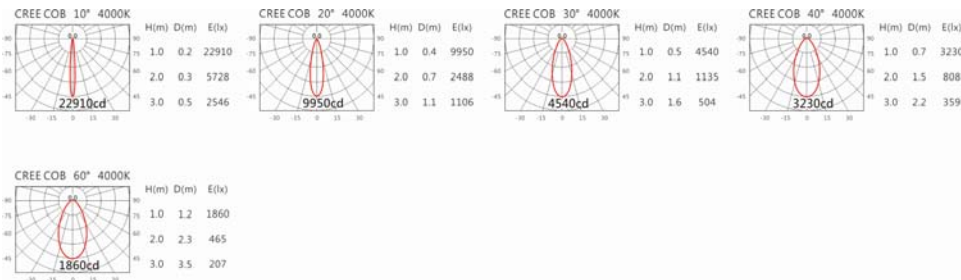

4000K 1867 lm