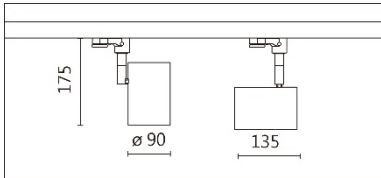

SA-2511-A+HT4-413A

Features & Application 產品特點 & 適用場所

- 一體式內置驅動投射燈
- 精密光學設計·光型均勻圓潤·傳輸效率更高
- 多種出光角度選擇·滿足不同應用範圍
- 支架可水平旋轉 355+10 度、燈頭擺動 90 度
- 造型小巧簡約·流暢的線條易融入各式空間

適用於中小型商業空間及住宅之重點照明

Options 可選

色溫: 2700K、3000K、4000K、5000K

瓦數: 19.5W (500mA)

角度: 10°、20°、30°、40°、60°

顏色: 砂白、砂黑、銀灰

Product specifications 產品規格

光源 (Light Source)	CREE LED (COB)	安裝方式 (Installation)	Track system 軌道系統
顯色性 (Color rendering)	RA > 90	產品材質 (Material)	Aluminum 鋁
輸入電參數 (Input)	AC 220~240V, 50~60Hz	產品淨重 (Net Weight)	0.6KG
安定器/變壓器/驅動器 (Ballast/Transformer/Driver)	HEP: G5R20W500LRP(內置)	安規執行標準 (Standards of Safety)	EN 60598-1:2015、 EN 60598-2-1:1989 EN 60598-2-6:1994+A1:1997
線材 / 長度 / 連接器 (Connecting)	湯石軌道電源頭 (HT4-413A)	儲存條件 (Storage Condition)	溫度: -20°C to + 50°C、 濕度: 85%RH

Accessories 配件