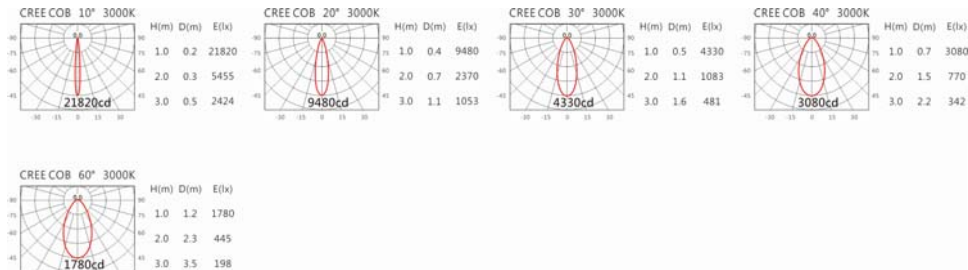

3000K 1813 lm