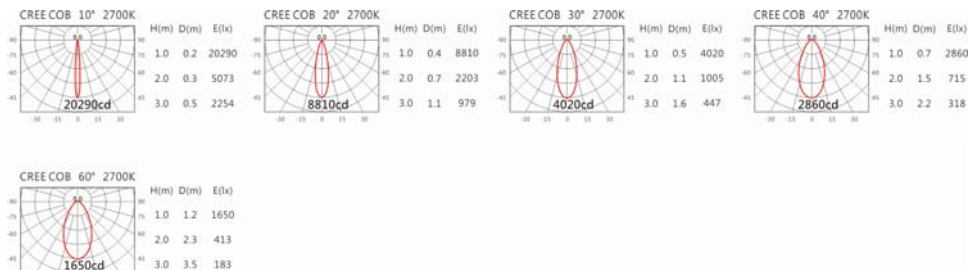

Light Distribution 配光曲線圖

2700K 1740 lm