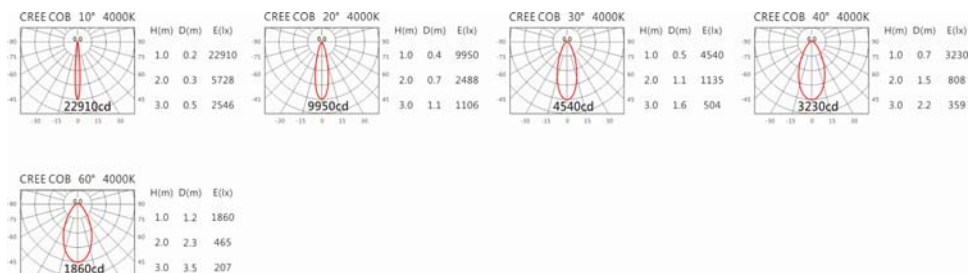

4000K 1867 lm