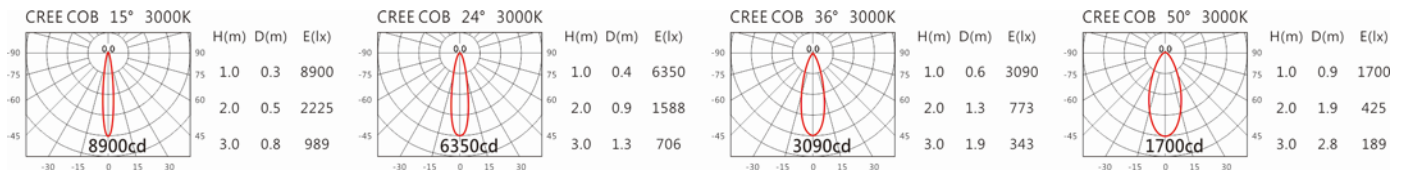

瓦數: 12W (300mA)

角度: 15°、24°、36°、50°

顏色: 砂白、砂黑、銀灰

Light Distribution 配光曲線圖

2700K 1123 lm

3000K 1170 lm

4000K 1205 lm

5000K 1217 lm