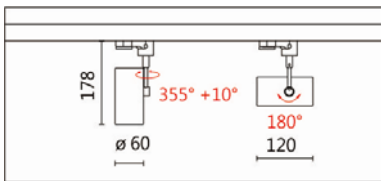

SA-2710-A+HT4-413B