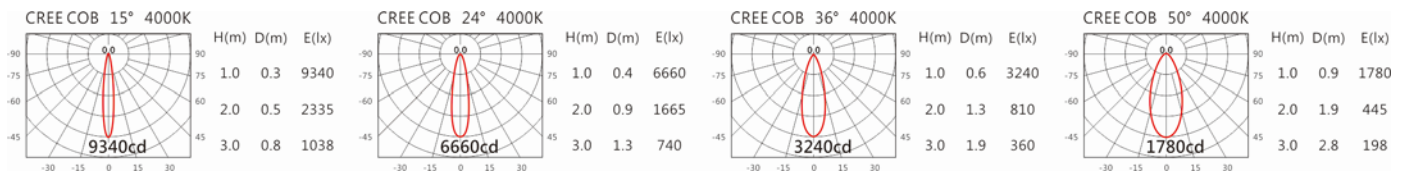

瓦數: 12W (300mA)

角度: 15°、24°、36°、50°

顏色: 砂白、砂黑、銀灰

Light Distribution 配光曲線圖

2700K 1123 lm

3000K 1170 lm

4000K 1205 lm

5000K 1217 lm