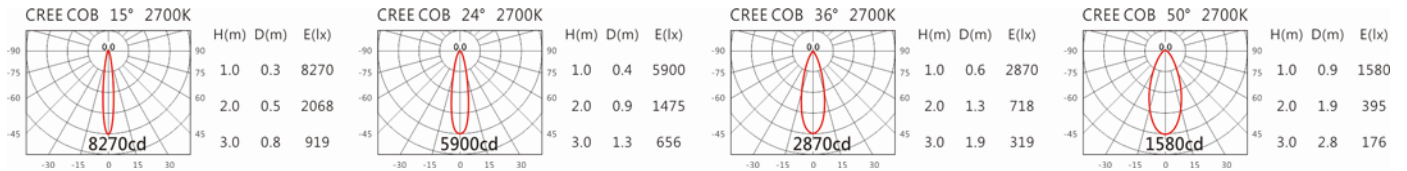

瓦數: 12W (300mA)

角度: 15°、24°、36°、50°

顏色: 砂白、砂黑、銀灰

Product specifications 產品規格

光源 (Light Source)	CREE LED (COB)	安裝方式 (Installation)	Track system 軌道系統
顯色性 (Color rendering)	RA > 90	產品材質 (Material)	Aluminum 鋁
輸入電參數 (Input)	AC 220~240V, 50~60Hz	產品淨重 (Net Weight)	0.4KG
安定器/變壓器/驅動器 (Ballast/Transformer/Driver)	EAGLERISE: CS-12-300SB1 (內置)	安規執行標準 (Standards of Safety)	EN 60598-1:2015、 EN 60598-2-1:1989 EN 60598-2-6:1994+A1:1997
線材 / 長度 / 連接器 (Connecting)	湯石軌道電源頭 (HT4-413B)	儲存條件 (Storage Condition)	溫度: -20°C to + 50°C、 濕度: 85%RH

瓦數: 12W (300mA)

角度: 15°、24°、36°、50°

顏色: 砂白、砂黑、銀灰

Light Distribution 配光曲線圖

2700K 1123 lm

3000K 1170 lm

4000K 1205 lm

5000K 1217 lm