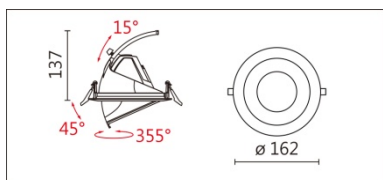

## DW-3160C(C22)

**Features & Application 產品特點&適用場所**

- 一燈三用：持平(0度)、內縮(15度)、下拉(45度)·適合單一空間使用單一燈具
- 持平(0度)：下照式嵌燈
- 內縮(15度)：牆邊重點加洗牆效果·並保持天花完整
- 下拉(45度)：依據被照物位置靈活調整投射方向
- 燈體可水平旋轉 355度、上下拉動 60度
- 專利大角度下拉結構·滑順手感調控體驗

適用於高端展陳及商業空間之展示照明

**Options 可選**

色溫: 2700K、3000K、4000K、5000K

瓦數: 24W(600mA)

角度: 10、20、30、40、60

顏色: 白色、黑色、銀灰色

**Product specifications 產品規格**

光源 (Light Source)	CREE LED (COB)	安裝方式 (Installation)	Recessed 嵌入式
顯色性 (Color rendering)	RA > 90	產品材質 (Material)	Aluminum 鋁
輸入電參數 (Input)	220-240V · 50~60HZ	產品淨重 (Net Weight)	0.55KG
安定器/變壓器/驅動器 (Ballast/Transformer/Driver)	Tons: LCD-40-601 NLE (外置)	安規執行標準 (Standards of Safety)	EN 60598-1:2015、 EN 60598-2-2:2012
線材 / 長度 / 連接器 (Connecting)	20#LED 紅黑線(無鹵線) · 出線 50cm	儲存條件 (Storage Condition)	溫度: -20°C to + 50°C、 濕度: 85%RH