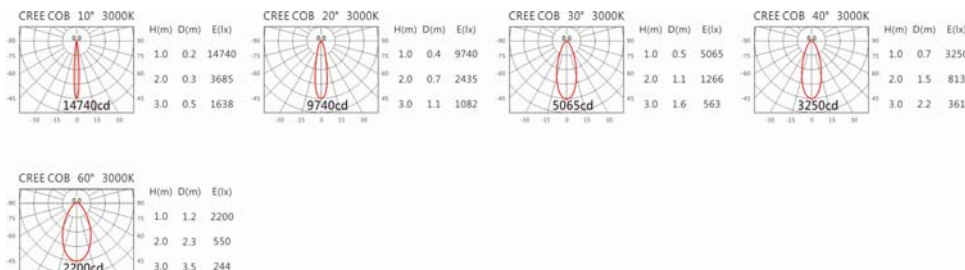

3000K 2241 lm