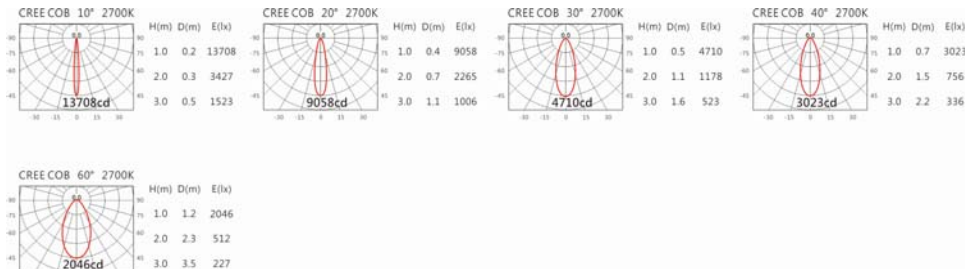

Light Distribution 配光曲線圖

2700K 2151 lm