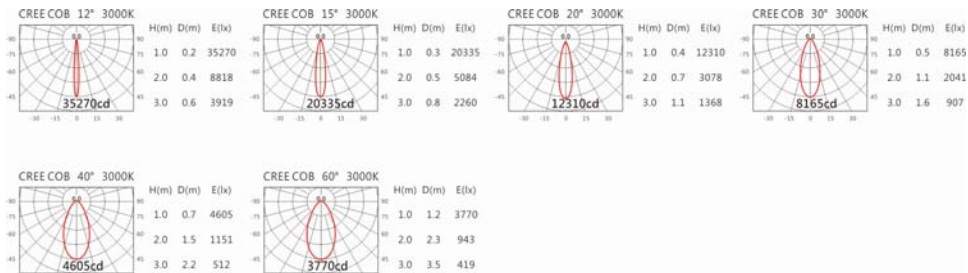

3000K 3276 lm