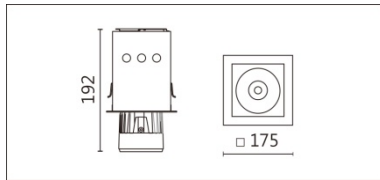

RA-7211(C33)

Features & Application 產品特點&適用場所

- 0~90 度投嵌兩用
- 30 度截光角防眩
- 圓型、方型可選
- 上下大角度滑動支架調節；燈體可水平旋轉 355 度
- 燈頭拉出擺動 90 度

適用於藝廊、商業空間的重點照明或洗牆照明

Options 可選

色溫: 2700K、3000K、4000K、5000K

瓦數: 35.5W(900mA)

角度: 12、15、20、30、40、60

顏色: 白色、黑色、銀灰色

Product specifications 產品規格

光源 (Light Source)	CREE LED (COB)	安裝方式 (Installation)	Recessed 嵌入式
顯色性 (Color rendering)	RA > 90	產品材質 (Material)	Aluminum 鋁
輸入電參數 (Input)	220-240V · 50~60HZ	產品淨重 (Net Weight)	/
安定器/變壓器/驅動器 (Ballast/Transformer/Driver)	Tons: LCD-40-901 NLE(外置)	安規執行標準 (Standards of Safety)	EN 60598-1:2015、 EN 60598-2-2:2012
線材 / 長度 / 連接器 (Connecting)	20#LED 紅黑線(無鹵線) · 出線 50cm	儲存條件 (Storage Condition)	溫度: -20°C to + 50°C、 濕度: 85%RH