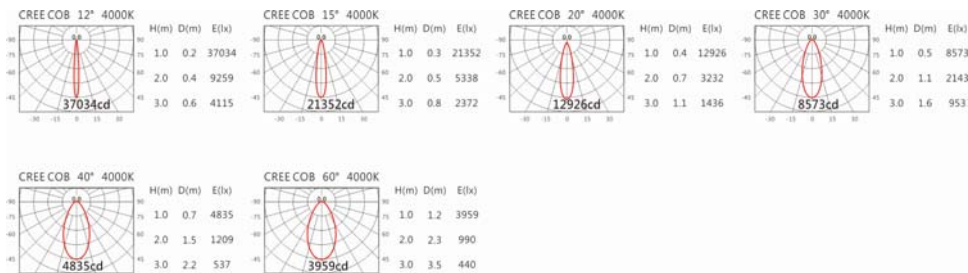

顏色: 白色、黑色、銀灰色

Light Distribution 配光曲線圖

2700K 3144 lm

3000K 3276 lm

4000K 3374 lm

5000K 3407 lm