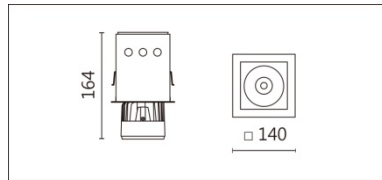

#### Features & Application 產品特點&適用場所

- 0~90 度投嵌兩用
- 30 度截光角防眩
- 圓型、方型可選
- 上下大角度滑動支架調節；燈體可水平旋轉 355 度
- 燈頭拉出擺動 90 度

適用於藝廊、商業空間的重點照明或洗牆照明