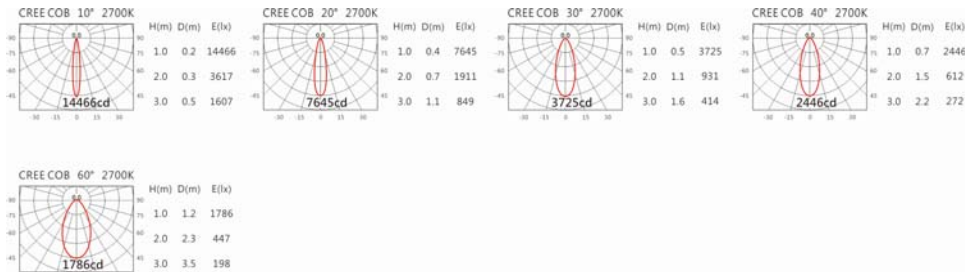

Light Distribution 配光曲線圖

2700K 1740 lm