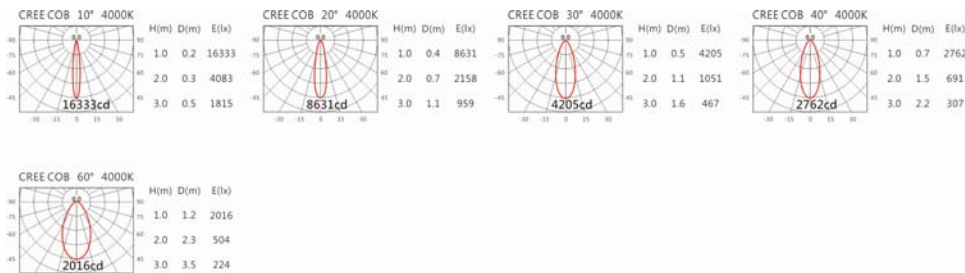

4000K 1867 lm