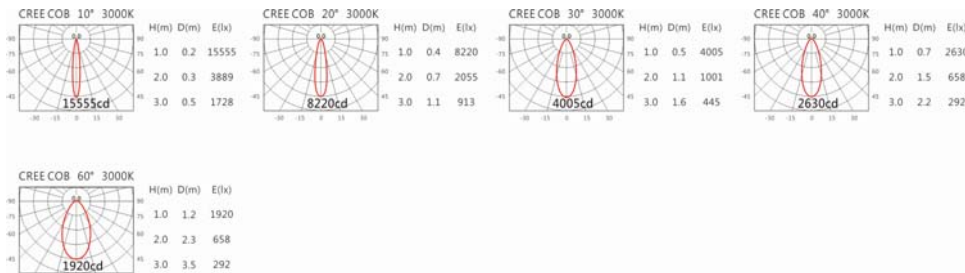

3000K 1813 lm