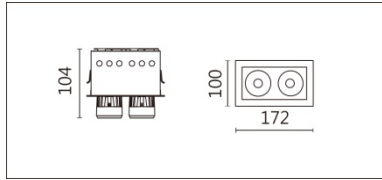

RA-7712(C12)

Features & Application 產品特點&適用場所

- 0~90 度投嵌兩用
- 30 度截光角防眩
- 圓型、方型可選
- 上下大角度滑動支架調節；燈體可水平旋轉 355 度
- 燈頭拉出擺動 90 度

適用於藝廊、商業空間的重點照明或洗牆照明

Options 可選

色溫: 2700K、3000K、4000K、5000K

瓦數: 14W*2(350mA)

角度: 15、20、30、40、50、60

顏色: 白色、黑色、銀灰色

Product specifications 產品規格

光源 (Light Source)	CREE LED (COB)	安裝方式 (Installation)	Recessed 嵌入式
顯色性 (Color rendering)	RA > 90	產品材質 (Material)	Aluminum 鋁
輸入電參數 (Input)	220-240V · 50~60HZ	產品淨重 (Net Weight)	1.09KG
安定器/變壓器/驅動器 (Ballast/Transformer/Driver)	Tons: LCD-16-351 NLE *2(外置)	安規執行標準 (Standards of Safety)	EN 60598-1:2015、 EN 60598-2-2:2012
線材 / 長度 / 連接器 (Connecting)	20#LED 紅黑線(無鹵綫) · 出線 50cm	儲存條件 (Storage Condition)	溫度: -20°C to + 50°C、 濕度: 85%RH