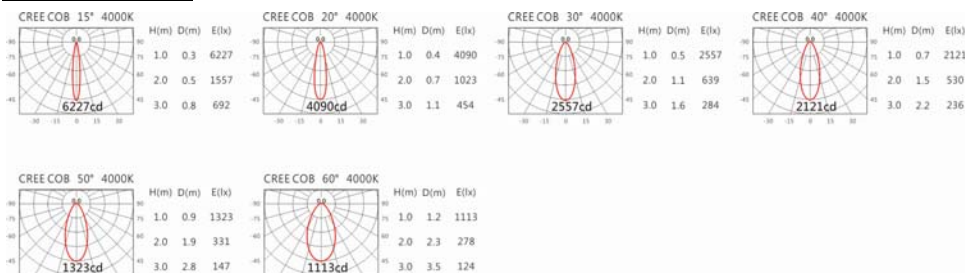

顏色: 白色、黑色、銀灰色

Light Distribution 配光曲線圖

2700K 1123 lm

3000K 1170 lm

4000K 1205 lm

5000K 1217 lm