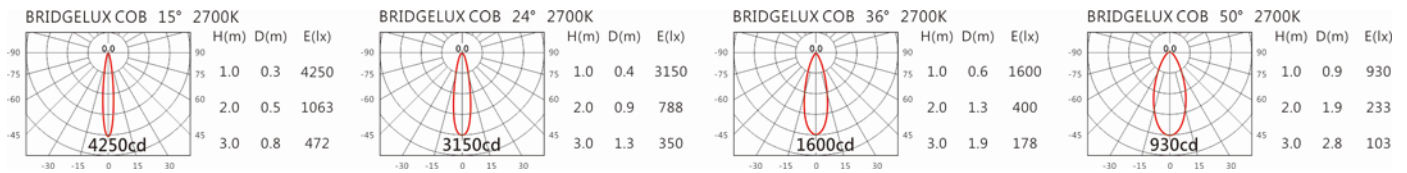

Light Distribution 配光曲線圖

2700K 948 lm