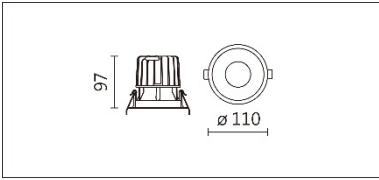

DG-9340RTW

Features & Application 產品特點&適用場所

- IP44 · 適用於潮濕環境
- 簡易的安裝結構設計 · 使施工過程便捷、確保燈具安裝穩固
- 新增透鏡款與可調色溫款 · 色溫範圍(2700K~6500K)

適合用於高端酒店、別墅、會所的基礎照明或重點照明

Options 可選

色溫: 2700K~6500K

瓦數: 9W(250mA)

角度: 15°、24°、36°、50°

顏色: 白色、黑色、銀灰色

Product specifications 產品規格

光源 (Light Source)	BRIDGELUX LED(COB)	安裝方式 (Installation)	Recessed 嵌入式
顯色性 (Color rendering)	RA > 90	產品材質 (Material)	Aluminum 鋁
輸入電參數 (Input)	220-240V · 50~60HZ	產品淨重 (Net Weight)	0.32KG
安定器/變壓器/驅動器 (Ballast/Transformer/Driver)	EUCHIPS: EUP12A-2HMC(外置)	安規執行標準 (Standards of Safety)	ENS 60598-1:2015、 EN 60598-2-2:2012
線材 / 長度 / 連接器 (Connecting)	20#LED 紅黑線(無鹵綫) · 出 線 35cm	儲存條件 (Storage Condition)	溫度: -20°C to + 50°C、 濕度: 85%RH

Accessories 配件

無