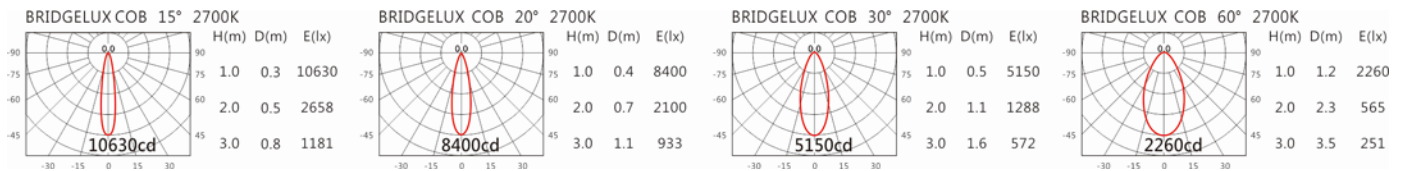

瓦數: 25.5W(700mA)

角度: 15°、20°、30°、60°

顏色: 白色、黑色、銀灰色

Light Distribution 配光曲線圖

2700K 2630 lm

6500K 3006 lm