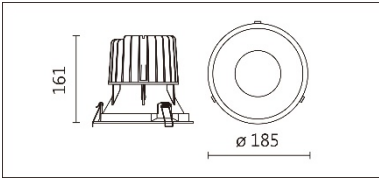

DG-9370RTW

**Features & Application 產品特點&適用場所**

- IP44 · 適用於潮濕環境
- 簡易的安裝結構設計 · 使施工過程便捷、確保燈具安裝穩固
- 新增透鏡款與可調色溫款 · 色溫範圍(2700K~6500K)

適合用於高端酒店、別墅、會所的基礎照明或重點照明

Options 可選

色溫: 2700K~6500K

瓦數: 25.5W(700mA)

角度: 15°、20°、30°、60°

顏色: 白色、黑色、銀灰色

Product specifications 產品規格

光源 (Light Source)	BRIDGELUX LED(COB)	安裝方式 (Installation)	Recessed 嵌入式
顯色性 (Color rendering)	RA > 90	產品材質 (Material)	Aluminum 鋁
輸入電參數 (Input)	220-240V · 50~60HZ	產品淨重 (Net Weight)	0.77KG
安定器/變壓器/驅動器 (Ballast/Transformer/Driver)	AIDIMMING: PE-N30ACA42(外置)	安規執行標準 (Standards of Safety)	EN 60598-1:2015、 EN 60598-2-2:2012
線材 / 長度 / 連接器 (Connecting)	20#LED 紅黑線(無鹵線) · 出 線 35cm	儲存條件 (Storage Condition)	溫度: -20°C to + 50°C、 濕度: 85%RH

瓦數: 25.5W(700mA)

角度: 15°、20°、30°、60°

顏色: 白色、黑色、銀灰色

Light Distribution 配光曲線圖

2700K 2630 lm

6500K 3006 lm