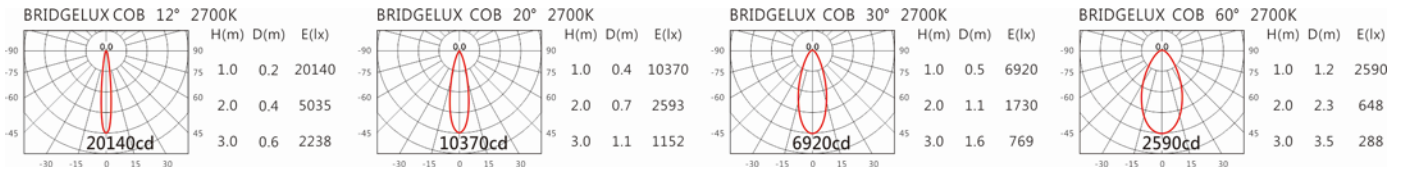

Light Distribution 配光曲線圖

2700K 3309 lm