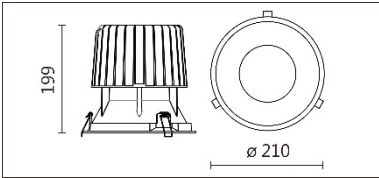

DG-9380RTW

Features & Application 產品特點&適用場所

- IP44 · 適用於潮濕環境
- 簡易的安裝結構設計 · 使施工過程便捷、確保燈具安裝穩固
- 可調色溫款 · 色溫範圍(2700K~6500K)

適合用於高端酒店、別墅、會所的基礎照明或重點照明

Options 可選

色溫: 2700K~6500K

瓦數: 35W(900mA)

角度: 12°、20°、30°、60°

顏色: 白色、黑色、銀灰色

Product specifications 產品規格

光源 (Light Source)	BRIDGELUX LED(COB)	安裝方式 (Installation)	Recessed 嵌入式
顯色性 (Color rendering)	RA > 90	產品材質 (Material)	Aluminum 鋁
輸入電參數 (Input)	220-240V · 50~60HZ	產品淨重 (Net Weight)	2.16KG
安定器/變壓器/驅動器 (Ballast/Transformer/Driver)	AIDIMMING: PE-N45ACA42(外置)	安規執行標準 (Standards of Safety)	EN 60598-1:2015、 EN 60598-2-2:2012
線材 / 長度 / 連接器 (Connecting)	20#LED 紅黑線(無鹵線) · 出 線 35cm	儲存條件 (Storage Condition)	溫度: -20°C to + 50°C、 濕度: 85%RH

Accessories 配件

無