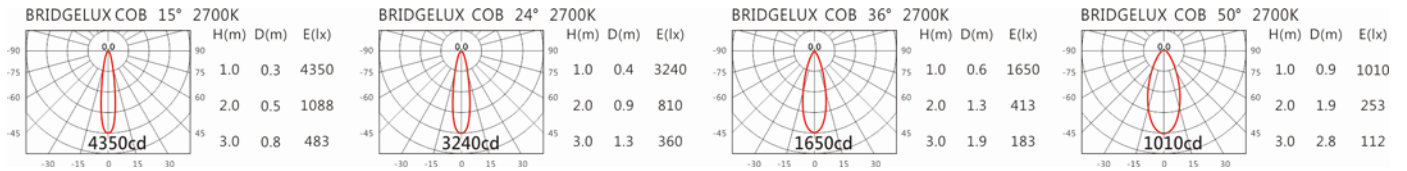

Light Distribution 配光曲線圖

2700K 948 lm