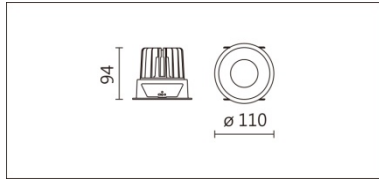

DG-9940RTW

Features & Application 產品特點&適用場所

- IP44 · 適用於潮濕環境
- 見光不見燈亮；暗光反射罩設計 · 30 度截光角防眩
- 簡易的安裝結構設計 · 使施工過程便捷、確保燈具安裝穩固
- 新增透鏡款與可調色溫款 · 色溫範圍(2700K~6500K)

適合用於高端酒店、別墅、會所的基礎照明或重點照明

Options 可選

色溫: 2700K~6500K

瓦數: 9W(250mA)

角度: 15°、24°、36°、50°

顏色: 白色、黑色、銀灰色

Product specifications 產品規格

光源 (Light Source)	BRIDGELUX LED(COB)	安裝方式 (Installation)	Recessed 嵌入式
顯色性 (Color rendering)	RA > 90	產品材質 (Material)	Aluminum 鋁
輸入電參數 (Input)	220-240V · 50~60HZ	產品淨重 (Net Weight)	0.32KG
安定器/變壓器/驅動器 (Ballast/Transformer/Driver)	EUCHIPS: EUP12A-2HMC(外置)	安規執行標準 (Standards of Safety)	EN 60598-1:2015、 EN 60598-2-2:2012
線材 / 長度 / 連接器 (Connecting)	20#LED 紅黑線(無鹵綫) · 出 線 35cm	儲存條件 (Storage Condition)	溫度: -20°C to + 50°C、 濕度: 85%RH

Accessories 配件

無