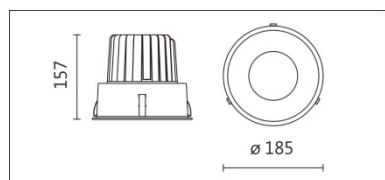

DG-9970RTW

Features & Application 產品特點&適用場所

- IP44 · 適用於潮濕環境
- 見光不見燈亮；暗光反射罩設計 · 30 度截光角防眩
- 簡易的安裝結構設計 · 使施工過程便捷 · 確保燈具安裝穩固
- 新增透鏡款與可調色溫款 · 色溫範圍(2700K~6500K)

適合用於高端酒店、別墅、會所的基礎照明或重點照明

Options 可選

色溫: 2700K~6500K

瓦數: 25.5W(700mA)

角度: 15°、20°、30°、60°

顏色: 白色、黑色、銀灰色

Product specifications 產品規格

光源 (Light Source)	BRIDGELUX LED(COB)	安裝方式 (Installation)	Recessed 嵌入式
顯色性 (Color rendering)	RA > 90	產品材質 (Material)	Aluminum 鋁
輸入電參數 (Input)	220-240V · 50~60HZ	產品淨重 (Net Weight)	0.77KG
安定器/變壓器/驅動器 (Ballast/Transformer/Driver)	AIDIMMING: PE-N30ACA42(外置)	安規執行標準 (Standards of Safety)	EN 60598-1:2015、 EN 60598-2-2:2012
線材 / 長度 / 連接器 (Connecting)	20#LED 紅黑線(無鹵線) · 出 線 35cm	儲存條件 (Storage Condition)	溫度: -20°C to + 50°C、 濕度: 85%RH

Accessories 配件

無