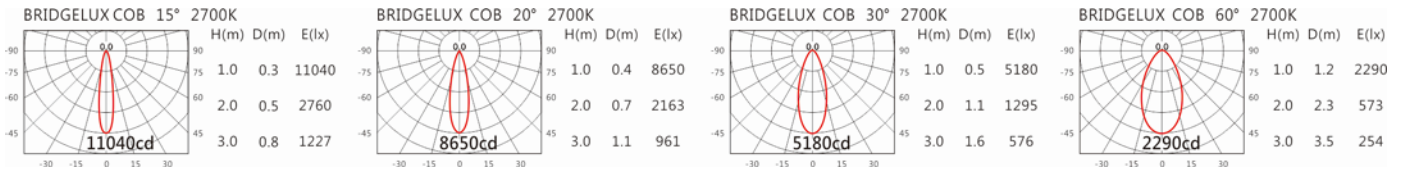

Light Distribution 配光曲線圖

2700K 2630 lm