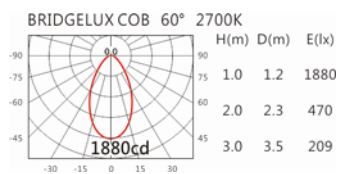

瓦數: 33.5W(900mA)

角度: 60°

顏色: 白色、黑色、銀灰色

Light Distribution 配光曲線圖

2700K 3309 lm

6500K 3791 lm