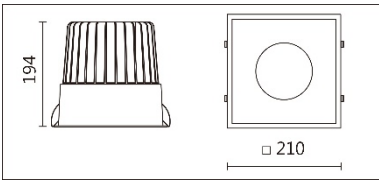

DG-9980STW

**Features & Application 產品特點&適用場所**

- IP44 · 適用於潮濕環境
- 均勻的寬角出光
- 30 度截光角防眩
- 多種尺寸設計 · 可對應不同天花板高度的需求
- 除反射罩款 · 新增可調色溫款 · 色溫範圍(2700K~6500K)

高端展陳及商業空間的基礎照明

Options 可選

色溫: 2700K~6500K

瓦數: 33.5W(900mA)

角度: 60°

顏色: 白色、黑色、銀灰色

Product specifications 產品規格

| | | | |
|---|-------------------------------|---------------------------------|--|
| 光源 (Light Source) | BRIDGELUX LED(COB) | 安裝方式 (Installation) | Recessed 嵌入式 |
| 顯色性 (Color rendering) | RA > 90 | 產品材質 (Material) | Aluminum 鋁 |
| 輸入電參數 (Input) | 220-240V · 50~60HZ | 產品淨重 (Net Weight) | / |
| 安定器/變壓器/驅動器 (Ballast/Transformer/Driver) | AIDIMMING: PE-N45ACA42(外置) | 安規執行標準 (Standards of Safety) | EN 60598-1:2015 · EN 60598-2-2:2012 |
| 線材 / 長度 / 連接器 (Connecting) | 20#LED 紅黑線(無鹵綫) · 出 線 35cm | 儲存條件 (Storage Condition) | 溫度: -20°C to + 50°C · 濕度: 85%RH |

瓦數: 33.5W(900mA)

角度: 60°

顏色: 白色、黑色、銀灰色

Light Distribution 配光曲線圖

2700K 3309 lm

6500K 3791 lm