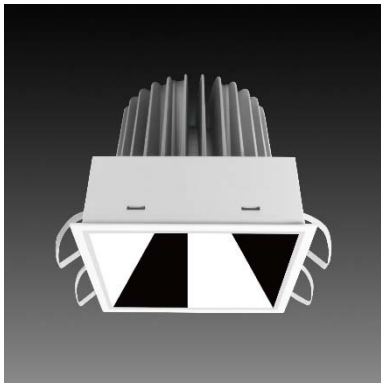

DG-9980STW

**Features & Application 產品特點&適用場所**

- IP44 · 適用於潮濕環境
- 均勻的寬角出光
- 30 度截光角防眩
- 多種尺寸設計 · 可對應不同天花板高度的需求
- 除反射罩款 · 新增可調色溫款 · 色溫範圍(2700K~6500K)

高端展陳及商業空間的基礎照明

Options 可選

色溫: 2700K~6500K

瓦數: 33.5W(900mA)

角度: 60°

顏色: 白色、黑色、銀灰色

Product specifications 產品規格

| | | | |
|---|-------------------------------|---------------------------------|--|
| 光源 (Light Source) | BRIDGELUX LED(COB) | 安裝方式 (Installation) | Recessed 嵌入式 |
| 顯色性 (Color rendering) | RA > 90 | 產品材質 (Material) | Aluminum 鋁 |
| 輸入電參數 (Input) | 220-240V · 50~60HZ | 產品淨重 (Net Weight) | / |
| 安定器/變壓器/驅動器 (Ballast/Transformer/Driver) | AIDIMMING: PE-N45ACA42(外置) | 安規執行標準 (Standards of Safety) | EN 60598-1:2015 · EN 60598-2-2:2012 |
| 線材 / 長度 / 連接器 (Connecting) | 20#LED 紅黑線(無鹵綫) · 出 線 35cm | 儲存條件 (Storage Condition) | 溫度: -20°C to + 50°C · 濕度: 85%RH |

Accessories 配件

無

Reflector 反射罩**Finishing 燈具顏色****Details 點擊跳轉詳情頁**

2700K

6500K

DG-9980STW

Options 可選

色溫: 2700K~6500K

瓦數: 33.5W(900mA)

角度: 60°

顏色: 白色、黑色、銀灰色

Light Distribution 配光曲線圖

2700K 3309 lm

6500K 3791 lm