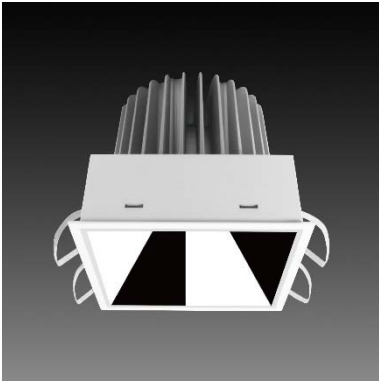

DG-9980STW

**Features & Application 產品特點&適用場所**

- IP44 · 適用於潮濕環境
- 均勻的寬角出光
- 30 度截光角防眩
- 多種尺寸設計 · 可對應不同天花板高度的需求
- 除反射罩款 · 新增可調色溫款 · 色溫範圍(2700K~6500K)

高端展陳及商業空間的基礎照明

Options 可選

色溫: 2700K~6500K

瓦數: 33.5W(900mA)

角度: 60°

顏色: 白色、黑色、銀灰色

Product specifications 產品規格

| | | | |
|---|-------------------------------|---------------------------------|--|
| 光源 (Light Source) | BRIDGELUX LED(COB) | 安裝方式 (Installation) | Recessed 嵌入式 |
| 顯色性 (Color rendering) | RA > 90 | 產品材質 (Material) | Aluminum 鋁 |
| 輸入電參數 (Input) | 220-240V · 50~60HZ | 產品淨重 (Net Weight) | / |
| 安定器/變壓器/驅動器 (Ballast/Transformer/Driver) | AIDIMMING: PE-N45ACA42(外置) | 安規執行標準 (Standards of Safety) | EN 60598-1:2015 · EN 60598-2-2:2012 |
| 線材 / 長度 / 連接器 (Connecting) | 20#LED 紅黑線(無鹵綫) · 出 線 35cm | 儲存條件 (Storage Condition) | 溫度: -20°C to + 50°C · 濕度: 85%RH |

Accessories 配件

無

Reflector 反射罩**Finishing 燈具顏色****Details 點擊跳轉詳情頁**

2700K

6500K

DG-9980STW

Options 可選

色溫: 2700K~6500K

瓦數: 33.5W(900mA)

角度: 60°

顏色: 白色、黑色、銀灰色

Light Distribution 配光曲線圖

2700K 3309 lm

6500K 3791 lm