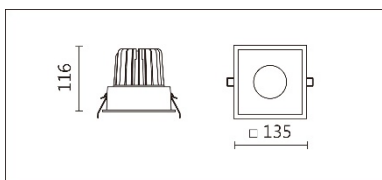

DG-9950STW

**Features & Application 產品特點&適用場所**

- IP44 · 適用於潮濕環境
- 均勻的寬角出光
- 30 度截光角防眩
- 多種尺寸設計 · 可對應不同天花板高度的需求
- 除反射罩款 · 新增可調色溫款 · 色溫範圍(2700K~6500K)

高端展陳及商業空間的基礎照明

Options 可選

色溫: 2700K~6500K

瓦數: 12.5W(350mA)

角度: 60°

顏色: 白色、黑色、銀灰色

Product specifications 產品規格

| | | | |
|---|-------------------------------|---------------------------------|--|
| 光源 (Light Source) | BRIDGELUX LED (COB) | 安裝方式 (Installation) | Recessed 嵌入式 |
| 顯色性 (Color rendering) | RA > 90 | 產品材質 (Material) | Aluminum 鋁 |
| 輸入電參數 (Input) | 220-240V · 50~60HZ | 產品淨重 (Net Weight) | / |
| 安定器/變壓器/驅動器 (Ballast/Transformer/Driver) | EUCHIPS EUP20A-2HMC | 安規執行標準 (Standards of Safety) | EN 60598-1:2015 · EN 60598-2-2:2012 |
| 線材 / 長度 / 連接器 (Connecting) | 20#LED 紅黑線(無鹵綫) · 出 線 35cm | 儲存條件 (Storage Condition) | 溫度: -20°C to + 50°C · 濕度: 85%RH |

瓦數: 12.5W(350mA)

角度: 60°

顏色: 白色、黑色、銀灰色

Light Distribution 配光曲線圖

2700K 1242 lm

6500K 1537 lm