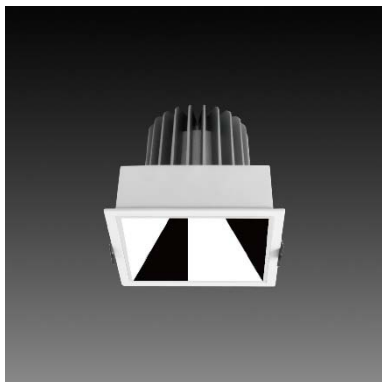

DG-9950STW

**Features & Application 產品特點&適用場所**

- IP44 · 適用於潮濕環境
- 均勻的寬角出光
- 30 度截光角防眩
- 多種尺寸設計 · 可對應不同天花板高度的需求
- 除反射罩款 · 新增可調色溫款 · 色溫範圍(2700K~6500K)

高端展陳及商業空間的基礎照明

Options 可選

色溫: 2700K~6500K

瓦數: 12.5W(350mA)

角度: 60°

顏色: 白色、黑色、銀灰色

Product specifications 產品規格

| | | | |
|---|-------------------------------|---------------------------------|--|
| 光源 (Light Source) | BRIDGELUX LED (COB) | 安裝方式 (Installation) | Recessed 嵌入式 |
| 顯色性 (Color rendering) | RA > 90 | 產品材質 (Material) | Aluminum 鋁 |
| 輸入電參數 (Input) | 220-240V · 50~60HZ | 產品淨重 (Net Weight) | / |
| 安定器/變壓器/驅動器 (Ballast/Transformer/Driver) | EUCHIPS EUP20A-2HMC | 安規執行標準 (Standards of Safety) | EN 60598-1:2015 · EN 60598-2-2:2012 |
| 線材 / 長度 / 連接器 (Connecting) | 20#LED 紅黑線(無鹵綫) · 出 線 35cm | 儲存條件 (Storage Condition) | 溫度: -20°C to + 50°C · 濕度: 85%RH |

Accessories 配件

無

Reflector 反射罩**Finishing 燈具顏色****Details 點擊跳轉詳情頁**

2700K

6500K

DG-9950STW

Options 可選

色溫: 2700K~6500K

瓦數: 12.5W(350mA)

角度: 60°

顏色: 白色、黑色、銀灰色

Light Distribution 配光曲線圖

2700K 1242 lm

6500K 1537 lm