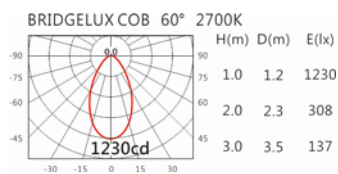

瓦數: 12.5W(350mA)

角度: 60°

顏色: 白色、黑色、銀灰色

Light Distribution 配光曲線圖

2700K 1242 lm

6500K 1537 lm