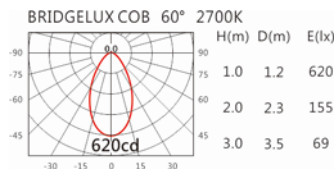

瓦數: 9W(250mA)

角度: 60°

顏色: 白色、黑色、銀灰色

Light Distribution 配光曲線圖

2700K 948 lm

6500K 1156 lm