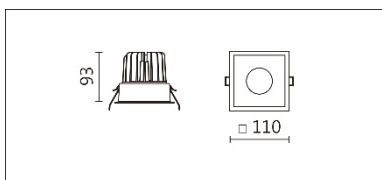

DG-9940STW

**Features & Application 產品特點&適用場所**

- IP44 · 適用於潮濕環境
- 均勻的寬角出光
- 30 度截光角防眩
- 多種尺寸設計 · 可對應不同天花板高度的需求
- 除反射罩款 · 新增可調色溫款 · 色溫範圍(2700K~6500K)

高端展陳及商業空間的基礎照明

Options 可選

色溫: 2700K~6500K

瓦數: 9W(250mA)

角度: 60°

顏色: 白色、黑色、銀灰色

Product specifications 產品規格

光源 (Light Source)	PROLIGHT LED (COB)	安裝方式 (Installation)	Recessed 嵌入式
顯色性 (Color rendering)	RA > 90	產品材質 (Material)	Aluminum 鋁
輸入電參數 (Input)	220-240V · 50~60HZ	產品淨重 (Net Weight)	/
安定器/變壓器/驅動器 (Ballast/Transformer/Driver)	EUCHIPS EUP-12A-2HMC	安規執行標準 (Standards of Safety)	EN 60598-1:2015 · EN 60598-2-2:2012
線材 / 長度 / 連接器 (Connecting)	20#LED 紅黑線(無鹵綫) · 出 線 35cm	儲存條件 (Storage Condition)	溫度: -20°C to + 50°C · 濕度: 85%RH

瓦數: 9W(250mA)

角度: 60°

顏色: 白色、黑色、銀灰色

Light Distribution 配光曲線圖

2700K 948 lm

6500K 1156 lm