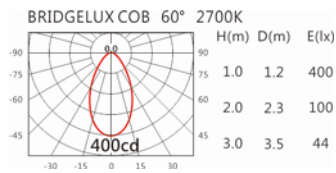

瓦數: 5.5W(150mA)

角度: 60°

顏色: 白色、黑色、銀灰色

Light Distribution 配光曲線圖

2700K 467 lm

6500K 545 lm