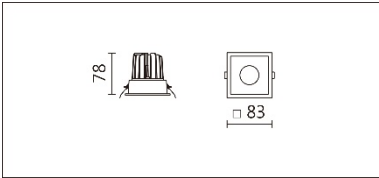

DG-9930STW

**Features & Application 產品特點&適用場所**

- IP44 · 適用於潮濕環境
- 30 度截光角防眩
- 彈力支撐結構 · 有效提高安裝效率
- 新增可調色溫款 · 色溫範圍(2700K~6500K)

辦公室、會議室、客廳、圖書館、閱覽室等空間的基礎照明

Options 可選

色溫: 2700K~6500K

瓦數: 5.5W(150mA)

角度: 60°

顏色: 白色、黑色、銀灰色

Product specifications 產品規格

光源 (Light Source)	BRIDGELUX LED (COB)	安裝方式 (Installation)	Recessed 嵌入式
顯色性 (Color rendering)	RA > 90	產品材質 (Material)	Aluminum 鋁
輸入電參數 (Input)	220-240V · 50~60HZ	產品淨重 (Net Weight)	/
安定器/變壓器/驅動器 (Ballast/Transformer/Driver)	EUCHIPS EUP12A-2HMC	安規執行標準 (Standards of Safety)	EN 60598-1:2015 · EN 60598-2-2:2012
線材 / 長度 / 連接器 (Connecting)	20#LED 紅黑線(無鹵綫) · 出 線 35cm	儲存條件 (Storage Condition)	溫度: -20°C to + 50°C · 濕度: 85%RH

瓦數: 5.5W(150mA)

角度: 60°

顏色: 白色、黑色、銀灰色

Light Distribution 配光曲線圖

2700K 467 lm

6500K 545 lm