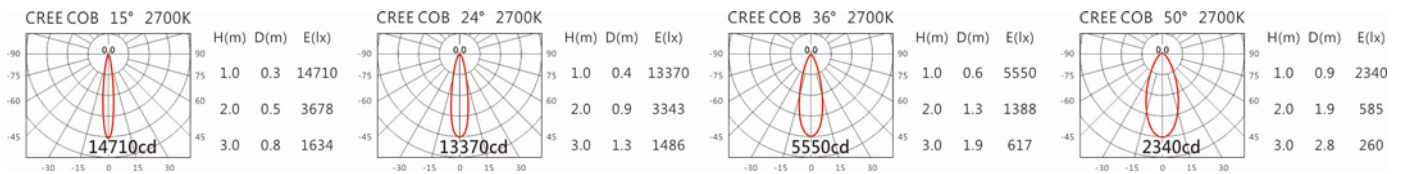

Light Distribution 配光曲線圖

2700K 2352 lm