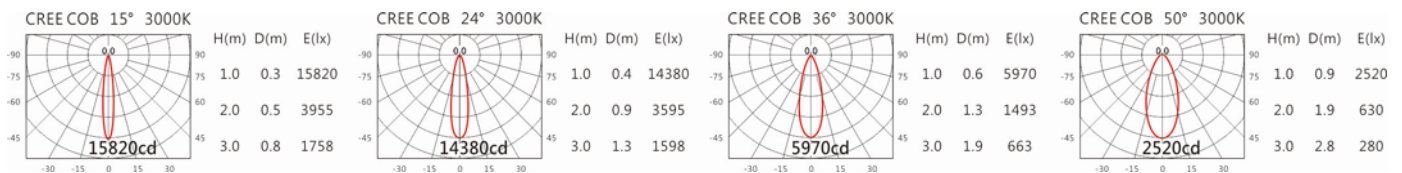

3000K 2450 lm