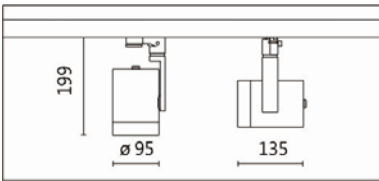

SA-8520-AD+HT4-413B

Features & Application 產品特點 & 適用場所

1. 一體式內置驅動器
   - 透鏡版本
   - 豐富光學配件，可達成拉伸、防眩效果
   - 多種出光角度選擇，滿足不同應用範圍
   - 支架可水平轉動 355 度+10 度、燈頭垂直擺動 180 度；依據被照物位置，靈活調整投射方向
2. 一燈多用，適合各類商業空間

Options 可選

色溫: 2700K、3000K、4000K、5000K

瓦數: 19.5W (500mA)

角度: 15°、24°、36°、50°

顏色: 砂白、砂黑、銀灰

Product specifications 產品規格

光源 (Light Source)	CREE LED (COB)	安裝方式 (Installation)	Track system 軌道系統
顯色性 (Color rendering)	RA > 90	產品材質 (Material)	Aluminum 鋁
輸入電參數 (Input)	AC 220~240V, 50~60Hz	產品淨重 (Net Weight)	/
安定器/變壓器/驅動器 (Ballast/Transformer/Driver)	SECOCO SK142-B-20500(內置)	安規執行標準 (Standards of Safety)	EN 60598-1:2015、 EN 60598-2-1:1989 EN 60598-2-6:1994+A1:1997
線材 / 長度 / 連接器 (Connecting)	湯石軌道電源頭 (HT4-413B)	儲存條件 (Storage Condition)	溫度: -20°C to + 50°C、 濕度: 85%RH