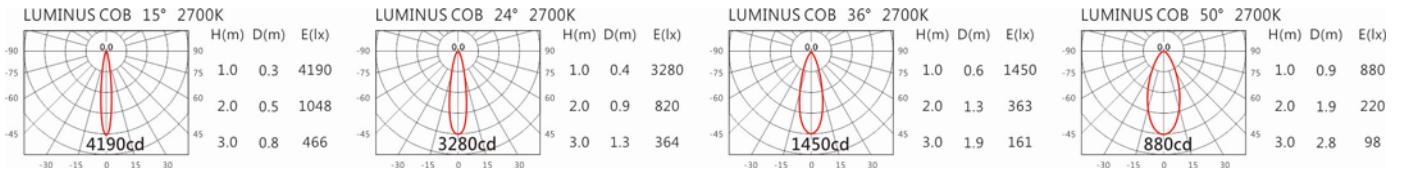

Light Distribution 配光曲線圖

2700K 633 Lm