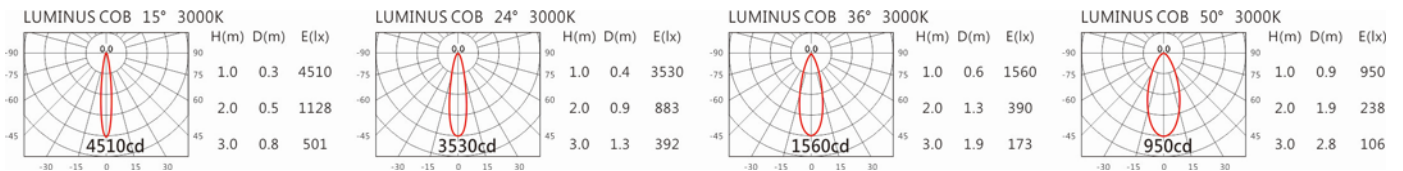

3000K 660 Lm