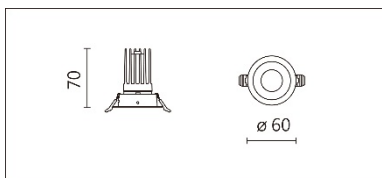

DA-162R-25B

Features & Application 產品特點 & 適用場所

- 魔方 A 系列嵌燈-適用於大部分照明應用，保證視覺舒適度
- 巧妙的結構設計，以及簡約利落的扇熱器外觀，確保良好的散熱，實現高流明輸出
- 新一代 LED 技術的使用和更優質準確的光質量水平，達到高光學效率
- 模組光源搭配有邊框或無邊框前框、單頭或雙頭前框可選
- 顯色性 Ra90
- 為確保安裝配件后燈具溫度得到有效控制，請嚴格按照說明安裝

適用於高端展陳及商業空間的基礎照明或重點照明

Options 可選

色溫: 2700K、3000K、4000K、5000K

瓦數: 6.2W (350mA)

角度: 15、24、36、50

顏色: 白色、黑色、銀灰色

Product specifications 產品規格

光源 (Light Source)	LUMINUS LED (COB)	安裝方式 (Installation)	Recessed 嵌入式
顯色性 (Color rendering)	RA > 90	產品材質 (Material)	Aluminum 鋁
輸入電參數 (Input)	AC 220~240V, 50~60Hz	產品淨重 (Net Weight)	/
安定器/變壓器/驅動器 (Ballast/Transformer/Driver)	TONS LCD-8-351 NLE	安規執行標準 (Standards of Safety)	EN 60598-1:2015、 EN 60598-2-2:2012
線材 / 長度 / 連接器 (Connecting)	20# LED 紅黑線 (無鹵綫) · 出線 35cm	儲存條件 (Storage Condition)	溫度: -20°C to + 50°C、 濕度: 85%RH

Accessories 配件

Reflector 反射罩

Finishing 燈具顏色

Details 點擊跳轉詳情頁

2700K

3000K

4000K

5000K