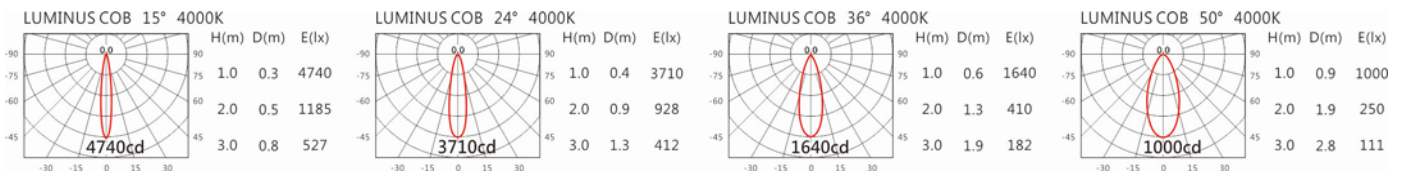

4000K 680 Lm