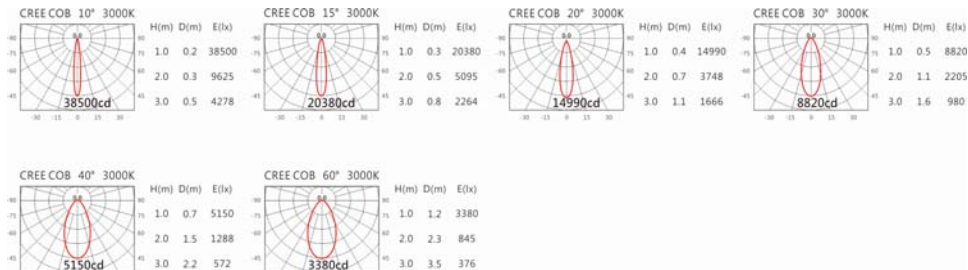

3000K 3868 lm