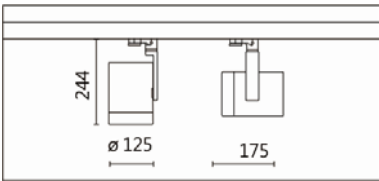

SA-8210-AD+HT4-413

Features & Application 產品特點 & 適用場所

- 一體式內置驅動投射燈
- 配備專利遮光筒: 30 度以上高截光角、更收斂無效光
- 豐富光學配件, 可達成聚焦、防眩、橫豎拉伸效果
- 10~60 度出光角度選擇, 滿足不同應用範圍
- 單燈調光 (1%~100%)
- 支架可水平旋轉 355+10 度、燈頭擺動 180 度; 依據被照物位置, 靈活調整投射方向

適用於各類商業空間之重點照明

Options 可選

色溫: 2700K、3000K、4000K、5000K

瓦數: 35.5W (900mA)

角度: 10°、15°、20°、30°、40°、60°

顏色: 砂白、砂黑、銀灰

Product specifications 產品規格

光源 (Light Source)	CREE LED (COB)	安裝方式 (Installation)	Track system 軌道系統
顯色性 (Color rendering)	RA > 90	產品材質 (Material)	Aluminum 鋁
輸入電參數 (Input)	AC 220-240V, 50/60Hz	產品淨重 (Net Weight)	/
安定器/變壓器/驅動器 (Ballast/Transformer/Driver)	SECOCO: SK143-B-36900 (內置)	安規執行標準 (Standards of Safety)	EN 60598-1:2015、 EN 60598-2-1:1989 EN 60598-2-6:1994+A1:1997
線材 / 長度 / 連接器 (Connecting)	湯石軌道電源頭 (HT4-413)	儲存條件 (Storage Condition)	溫度: -20°C to + 50°C、 濕度: 85%RH