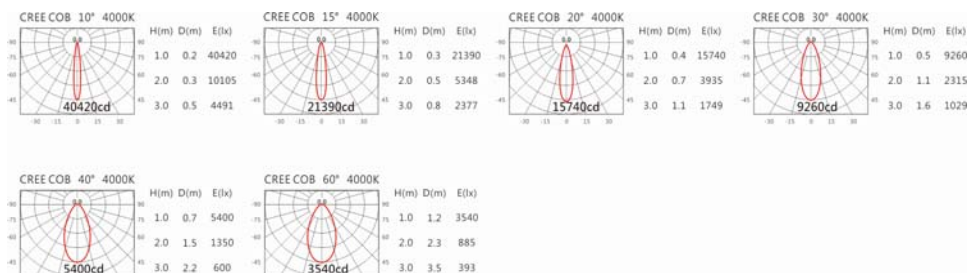

4000K 3984 lm