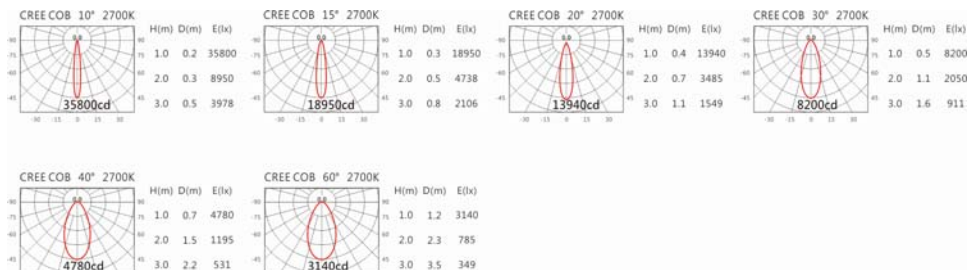

Light Distribution 配光曲線圖

2700K 3713 lm