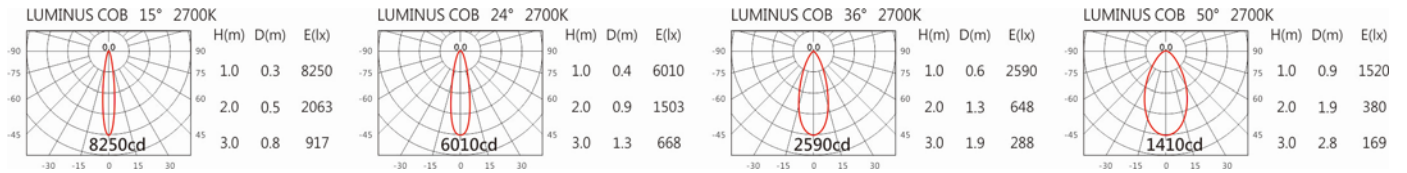

Light Distribution 配光曲線圖

2700K 1032 lm