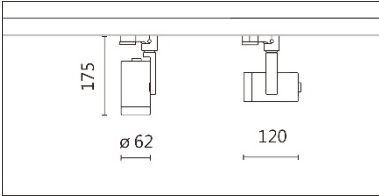

SA-8720-AD+HT4-413

Features & Application 產品特點 & 適用場所

- 一體式內置驅動器
- 透鏡版本
- 豐富光學配件，可達成投射、防眩、拉伸效果
- 多種出光角度選擇，滿足不同應用範圍
- 單燈調光 (1%~100%)
- 支架可水平轉動 355 度+10 度、燈頭垂直擺動 180 度；依據被照物位置，靈活調整投射方向

一燈多用，適合各類商業空間

Options 可選

色溫: 2700K、3000K、4000K、5000K

瓦數: 12W (300mA)

角度: 15°、24°、36°、50°

顏色: 砂白、砂黑、銀灰

Product specifications 產品規格

光源 (Light Source)	LUMINUS LED (COB)	安裝方式 (Installation)	Track system 軌道系統
顯色性 (Color rendering)	RA > 90	產品材質 (Material)	Aluminum 鋁
輸入電參數 (Input)	AC 220-240V, 50/60Hz	產品淨重 (Net Weight)	/
安定器/變壓器/驅動器 (Ballast/Transformer/Driver)	SECOCO: SK141-B-12300(內置)	安規執行標準 (Standards of Safety)	EN 60598-1:2015、 EN 60598-2-1:1989 EN 60598-2-6:1994+A1:1997
線材 / 長度 / 連接器 (Connecting)	湯石軌道電源頭 (HT4-413B)	儲存條件 (Storage Condition)	溫度: -20°C to + 50°C、 濕度: 85%RH