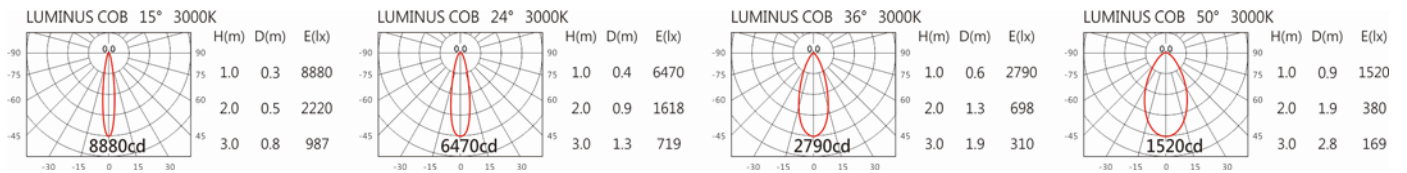

3000K 1075 lm