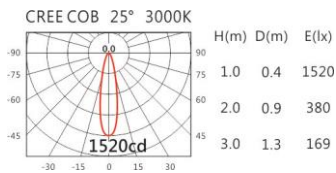

Options 可選

色溫: 2700K、3000K、4000K、5000K

瓦數: 6W(150mA)

角度: 25°

顏色: 白色、黑色、銀灰色

Light Distribution 配光曲線圖

2700K 514 lm

3000K 536 lm