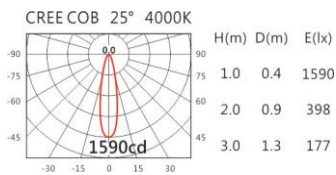

4000K 552 lm