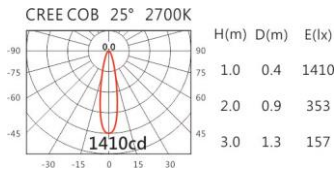

Options 可選

色溫: 2700K、3000K、4000K、5000K

瓦數: 6W(150mA)

角度: 25°

顏色: 白色、黑色、銀灰色

Light Distribution 配光曲線圖

2700K 514 lm

3000K 536 lm