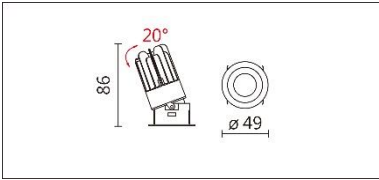

DW-991R(CM5)

**Features & Application 產品特點&適用場所**

- 迷你型深防眩嵌燈
- 固定式、擺動式
- 薄邊設計，更融入天花

商業空間、酒店、會議室等重點照明與局部照明

Options 可選

色溫: 2700K、3000K、4000K、5000K

瓦數: 6W(150mA)

角度: 25°

顏色: 白色、黑色、銀灰色

Product specifications 產品規格

光源 (Light Source)	CREE LED (COB)	安裝方式 (Installation)	Recessed 嵌入式
顯色性 (Color rendering)	RA > 90	產品材質 (Material)	Aluminum 鋁
輸入電參數 (Input)	220-240V,50~60HZ	產品淨重 (Net Weight)	/
安定器/變壓器/驅動器 (Ballast/Transformer/Driver)	伊戈爾:LS-8-150 LI1(外置)	安規執行標準 (Standards of Safety)	EN 60598-1:2015、 EN 60598-2-2:2012
線材 / 長度 / 連接器 (Connecting)	20#LED 紅黑線(無鹵綫) · 出線 25cm	儲存條件 (Storage Condition)	溫度: -20°C to + 50°C、 濕度: 85%RH

Options 可選

色溫: 2700K、3000K、4000K、5000K

瓦數: 6W(150mA)

角度: 25°

顏色: 白色、黑色、銀灰色

Light Distribution 配光曲線圖

2700K 514 lm

3000K 536 lm