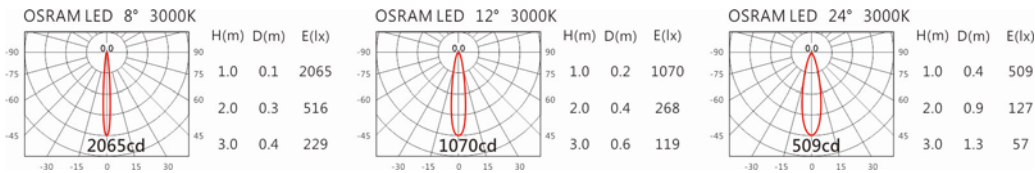

Options 可選

色溫: 2700K、3000K、4000K

瓦數: 3W(700mA)

角度: 8°、12°、24°

顏色: 白色、黑色、銀灰色

Product specifications 產品規格

光源 (Light Source)	OSRAM LED	安裝方式 (Installation)	Recessed 嵌入式
顯色性 (Color rendering)	RA > 90	產品材質 (Material)	Aluminum 鋁
輸入電參數 (Input)	100-277V · 50~60HZ	產品淨重 (Net Weight)	/
安定器/變壓器/驅動器 (Ballast/Transformer/Driver)	HEP:LSC4W700-Z UNI (外置)	安規執行標準 (Standards of Safety)	EN 60598-1:2015、 EN 60598-2-2:2012
線材 / 長度 / 連接器 (Connecting)	20#LED 紅黑線(無鹵綫)·出線 25cm	儲存條件 (Storage Condition)	溫度: -20°C to + 50°C、 濕度: 85%RH

瓦數: 3W(700mA)

角度: 8°、12°、24°

顏色: 白色、黑色、銀灰色

Light Distribution 配光曲線圖

2700K 172 lm

3000K 180 lm

4000K 185 lm