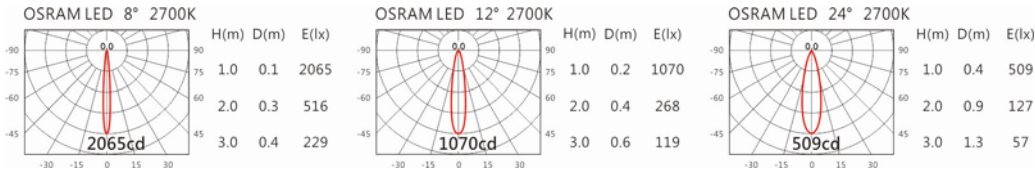

Options 可選

色溫: 2700K、3000K、4000K

瓦數: 3W(700mA)

角度: 8°、12°、24°

顏色: 白色、黑色、銀灰色

Product specifications 產品規格

光源 (Light Source)	OSRAM LED	安裝方式 (Installation)	Recessed 嵌入式
顯色性 (Color rendering)	RA > 90	產品材質 (Material)	Aluminum 鋁
輸入電參數 (Input)	100-277V · 50~60HZ	產品淨重 (Net Weight)	/
安定器/變壓器/驅動器 (Ballast/Transformer/Driver)	HEP:LSC4W700-Z UNI (外置)	安規執行標準 (Standards of Safety)	EN 60598-1:2015、 EN 60598-2-2:2012
線材 / 長度 / 連接器 (Connecting)	20#LED 紅黑線(無鹵綫)·出線 25cm	儲存條件 (Storage Condition)	溫度: -20°C to + 50°C、 濕度: 85%RH

瓦數: 3W(700mA)

角度: 8°、12°、24°

顏色: 白色、黑色、銀灰色

Light Distribution 配光曲線圖

2700K 172 lm

3000K 180 lm

4000K 185 lm