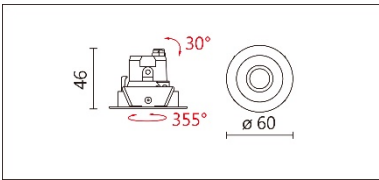

DD-012B

Features & Application 產品特點&適用場所

- 超大截光角·低眩光設計·增加空間視覺舒適度
- 迷你型重點照明天花嵌燈
- 優良散熱結構·使 LED 光源迅速解熱
- 精密光學設計·使光型均勻圓潤·光傳輸效率高達 85% 以上

適用於會議簡報時桌面照明應用·在較暗的投影展示會議中提供滿足閱讀或筆記的局部重點照明；格柵照明、中式圓桌與商業空間小區域照明·例如吧台桌面照明

Options 可選

色溫: 2700K、3000K、4000K

瓦數: 3W(700mA)

角度: 8°、12°、24°

顏色: 白色、黑色、銀灰色

Product specifications 產品規格

光源 (Light Source)	OSRAM LED	安裝方式 (Installation)	Recessed 嵌入式
顯色性 (Color rendering)	RA > 90	產品材質 (Material)	Aluminum 鋁
輸入電參數 (Input)	100-277V · 50~60HZ	產品淨重 (Net Weight)	/
安定器/變壓器/驅動器 (Ballast/Transformer/Driver)	HEP:LSC4W700-Z UNI (外置)	安規執行標準 (Standards of Safety)	EN 60598-1:2015、 EN 60598-2-2:2012
線材 / 長度 / 連接器 (Connecting)	20#LED 紅黑線(無鹵綫)·出線 25cm	儲存條件 (Storage Condition)	溫度: -20°C to + 50°C、 濕度: 85%RH

瓦數: 3W(700mA)

角度: 8°、12°、24°

顏色: 白色、黑色、銀灰色

Light Distribution 配光曲線圖

2700K 172 lm

3000K 180 lm

4000K 185 lm