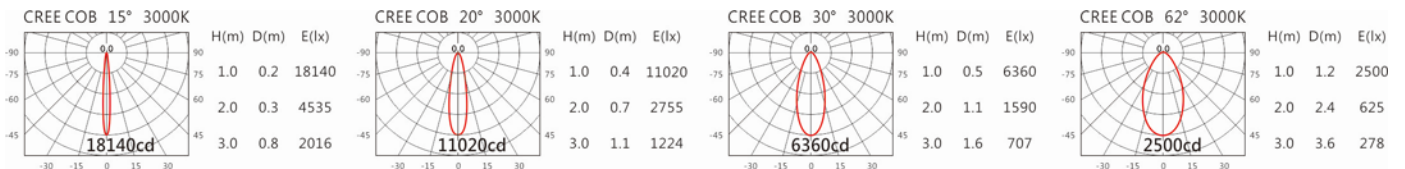

3000K

4000K

5000K

DG-9970R

Options 可選

色溫: 2700K、3000K、4000K、5000K

瓦數: 28W(700mA)

角度: 15°、20°、30°、62°

顏色: 砂白、砂黑、銀灰色

Light Distribution 配光曲線圖

2700K 2659 lm

3000K 2770 lm

4000K 2853 lm

5000K 2881 lm