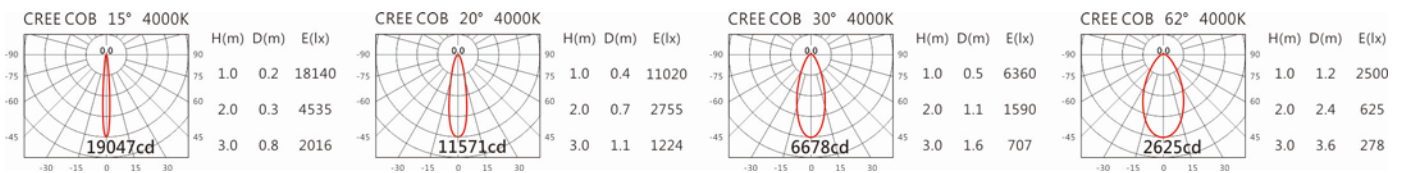

顏色: 砂白、砂黑、銀灰色

Light Distribution 配光曲線圖

2700K 2659 lm

3000K 2770 lm

4000K 2853 lm

5000K 2881 lm