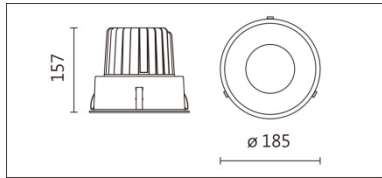

DG-9970R

**Features & Application 產品特點&適用場所**

- IP44 · 適用於潮濕環境
- 見光不見燈亮；暗光反射罩設計 · 30 度截光角防眩
- 簡易的安裝結構設計 · 使施工過程便捷、確保燈具安裝穩固

適合用於高端酒店、別墅、會所的基礎照明或重點照明

Options 可選

色溫: 2700K、3000K、4000K、5000K

瓦數: 28W(700mA)

角度: 15°、20°、30°、62°

顏色: 砂白、砂黑、銀灰色

Product specifications 產品規格

光源 (Light Source)	CREE LED(COB)	安裝方式 (Installation)	Recessed 嵌入式
顯色性 (Color rendering)	RA > 90	產品材質 (Material)	Aluminum 鋁
輸入電參數 (Input)	AC 220-240V, 50/60Hz	產品淨重 (Net Weight)	0.77KG
安定器/變壓器/驅動器 (Ballast/Transformer/Driver)	Tons: LCD-40-701 NLE(外置)	安規執行標準 (Standards of Safety)	EN 60598-1:2015、 EN 60598-2-2:2012
線材 / 長度 / 連接器 (Connecting)	20#LED 紅黑線(無鹵綫) · 出線 35cm	儲存條件 (Storage Condition)	溫度: -20°C to + 50°C、 濕度: 85%RH