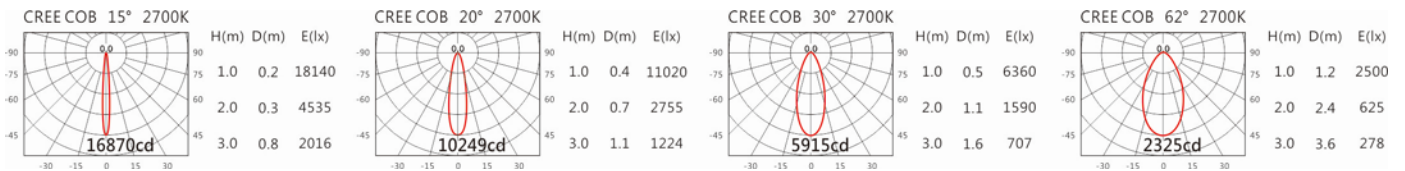

3000K

4000K

5000K

DG-9970R

Options 可選

色溫: 2700K、3000K、4000K、5000K

瓦數: 28W(700mA)

角度: 15°、20°、30°、62°

顏色: 砂白、砂黑、銀灰色

Light Distribution 配光曲線圖

2700K 2659 lm

3000K 2770 lm

4000K 2853 lm

5000K 2881 lm