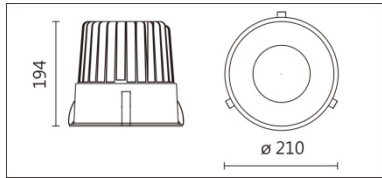

DG-9980R

**Features & Application 產品特點&適用場所**

- IP44 · 適用於潮濕環境
- 見光不見燈亮；暗光反射罩設計 · 30 度截光角防眩
- 簡易的安裝結構設計 · 使施工過程便捷、確保燈具安裝穩固

適合用於高端酒店、別墅、會所的基礎照明或重點照明

Options 可選

色溫: 2700K、3000K、4000K、5000K

瓦數: 35.5W(900mA)

角度: 12°、20°、30°、62°

顏色: 砂白、砂黑、銀灰色

Product specifications 產品規格

| | | | |
|---|---------------------------|---------------------------------|---------------------------------------|
| 光源 (Light Source) | CREE LED(COB) | 安裝方式 (Installation) | Recessed 嵌入式 |
| 顯色性 (Color rendering) | RA > 90 | 產品材質 (Material) | Aluminum 鋁 |
| 輸入電參數 (Input) | AC 220-240V, 50/60Hz | 產品淨重 (Net Weight) | 2.16KG |
| 安定器/變壓器/驅動器 (Ballast/Transformer/Driver) | Tons: LCD-40-901 NLE(外置) | 安規執行標準 (Standards of Safety) | EN 60598-1:2015、 EN 60598-2-2:2012 |
| 線材 / 長度 / 連接器 (Connecting) | 20#LED 紅黑線(無鹵綫) · 出線 35cm | 儲存條件 (Storage Condition) | 溫度: -20°C to + 50°C、 濕度: 85%RH |