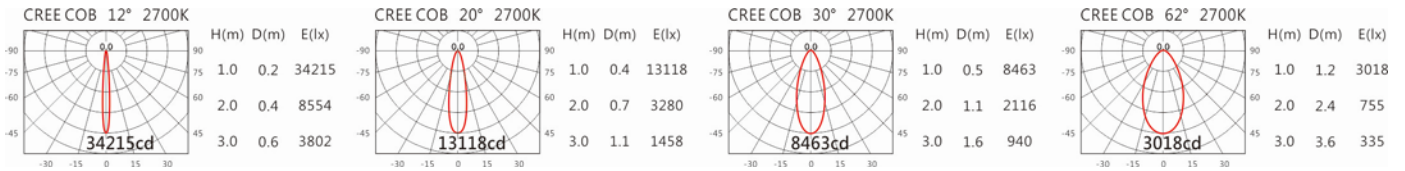

3000K

4000K

5000K

DG-9980R

Options 可選

色溫: 2700K、3000K、4000K、5000K

瓦數: 35.5W(900mA)

角度: 12°、20°、30°、62°

顏色: 砂白、砂黑、銀灰色

Light Distribution 配光曲線圖

2700K 3376 lm

3000K 3517 lm

4000K 3623 lm

5000K 3658 lm