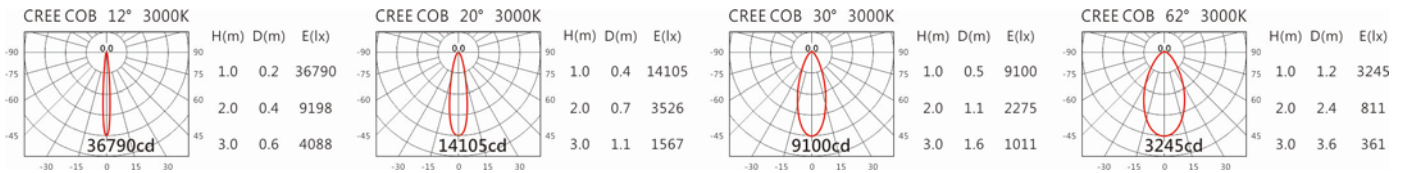

3000K

4000K

5000K

DG-9980R

Options 可選

色溫: 2700K、3000K、4000K、5000K

瓦數: 35.5W(900mA)

角度: 12°、20°、30°、62°

顏色: 砂白、砂黑、銀灰色

Light Distribution 配光曲線圖

2700K 3376 lm

3000K 3517 lm

4000K 3623 lm

5000K 3658 lm