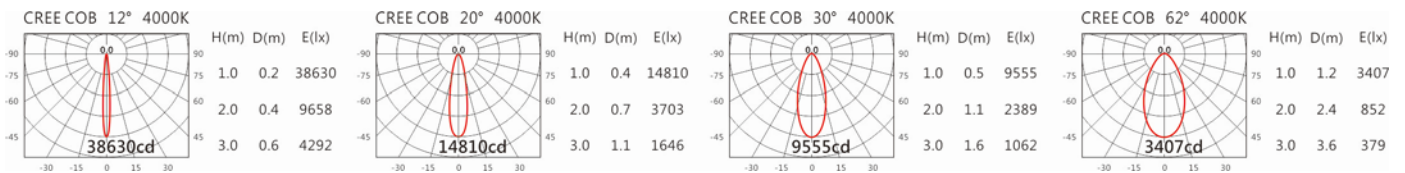

顏色: 砂白、砂黑、銀灰色

Light Distribution 配光曲線圖

2700K 3376 lm

3000K 3517 lm

4000K 3623 lm

5000K 3658 lm