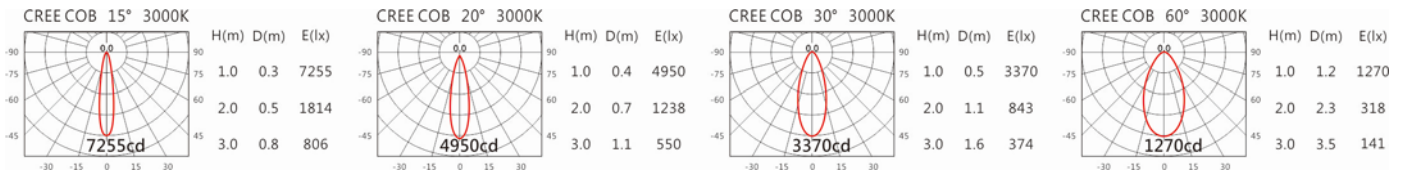

3000K 1170 lm