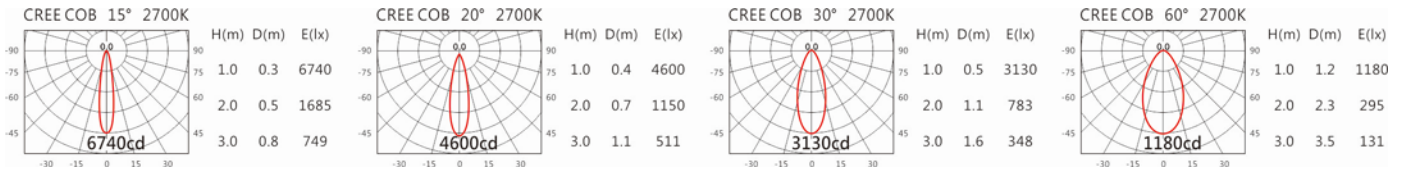

Light Distribution 配光曲線圖

2700K 1123 lm