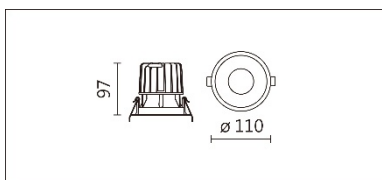

DG-9340R(C12)

Features & Application 產品特點&適用場所

- IP44 · 適用於潮濕環境
- 簡易的安裝結構設計 · 使施工過程便捷、確保燈具安裝穩固
- 新增透鏡款款

適合用於高端酒店、別墅、會所的基礎照明或重點照明

Options 可選

色溫: 2700K、3000K、4000K、5000K

瓦數: 14W(350mA)

角度: 15°、20°、30°、60°

顏色: 白色、黑色、銀灰色

Product specifications 產品規格

光源 (Light Source)	CREE LED (COB)	安裝方式 (Installation)	Recessed 嵌入式
顯色性 (Color rendering)	RA > 90	產品材質 (Material)	Aluminum 鋁
輸入電參數 (Input)	220-240V · 50~60HZ	產品淨重 (Net Weight)	0.32KG
安定器/變壓器/驅動器 (Ballast/Transformer/Driver)	Tons: LCD-16-351 NLE (外置)	安規執行標準 (Standards of Safety)	EN 60598-1:2015、 EN 60598-2-2:2012
線材 / 長度 / 連接器 (Connecting)	20#LED 紅黑線(無鹵線) · 出 線 35cm	儲存條件 (Storage Condition)	溫度: -20°C to + 50°C、 濕度: 85%RH

Accessories 配件

無