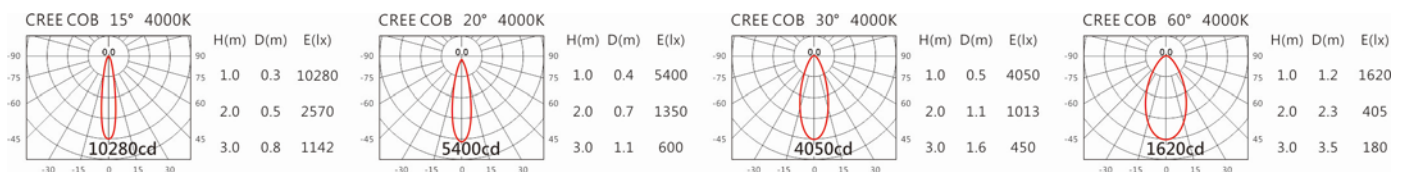

4000K 1399 lm