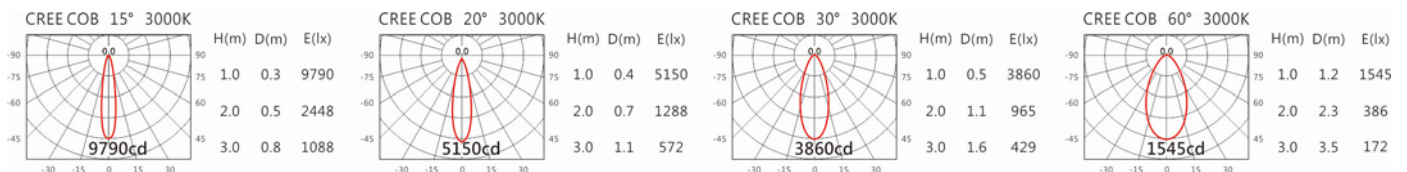

Options 可選

色溫: 2700K、3000K、4000K、5000K

瓦數: 13W(350mA)

角度: 15°、20°、30°、60°

顏色: 白色、黑色、銀灰色

Light Distribution 配光曲線圖

2700K 1303 lm

3000K 1358 lm