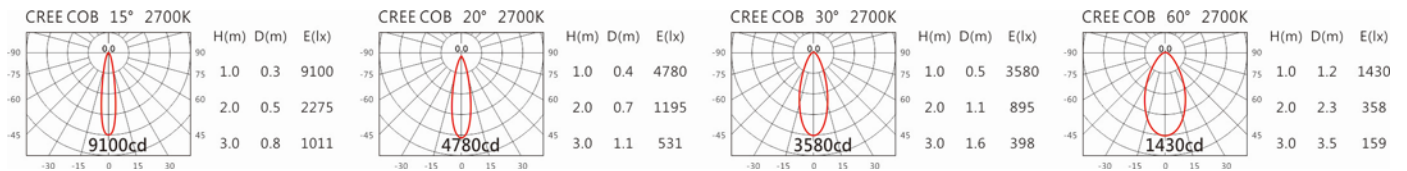

Options 可選

色溫: 2700K、3000K、4000K、5000K

瓦數: 13W(350mA)

角度: 15°、20°、30°、60°

顏色: 白色、黑色、銀灰色

Light Distribution 配光曲線圖

2700K 1303 lm

3000K 1358 lm