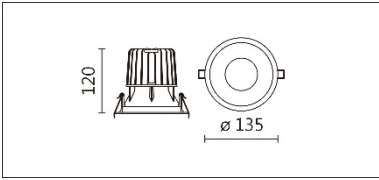

DG-9350R(C15)

**Features & Application 產品特點&適用場所**

- IP44 · 適用於潮濕環境
- 簡易的安裝結構設計 · 使施工過程便捷、確保燈具安裝穩固
- 新增透鏡款與可調色溫款 · 色溫範圍(2700K~5000K)

適合用於高端酒店、別墅、會所的基礎照明或重點照明

Options 可選

色溫: 2700K、3000K、4000K、5000K

瓦數: 13W(350mA)

角度: 15°、20°、30°、60°

顏色: 白色、黑色、銀灰色

Product specifications 產品規格

| | | | |
|---|-------------------------------|---------------------------------|---------------------------------------|
| 光源 (Light Source) | CREE LED(COB) | 安裝方式 (Installation) | Recessed 嵌入式 |
| 顯色性 (Color rendering) | RA > 90 | 產品材質 (Material) | Aluminum 鋁 |
| 輸入電參數 (Input) | 220-240V · 50~60HZ | 產品淨重 (Net Weight) | 0.49KG |
| 安定器/變壓器/驅動器 (Ballast/Transformer/Driver) | Tons: LCD-16-351 NLE (外置) | 安規執行標準 (Standards of Safety) | EN 60598-1:2015、 EN 60598-2-2:2012 |
| 線材 / 長度 / 連接器 (Connecting) | 20#LED 紅黑線(無鹵綫) · 出 線 35cm | 儲存條件 (Storage Condition) | 溫度: -20°C to + 50°C、 濕度: 85%RH |

Options 可選

色溫: 2700K、3000K、4000K、5000K

瓦數: 13W(350mA)

角度: 15°、20°、30°、60°

顏色: 白色、黑色、銀灰色

Light Distribution 配光曲線圖

2700K 1303 lm

3000K 1358 lm