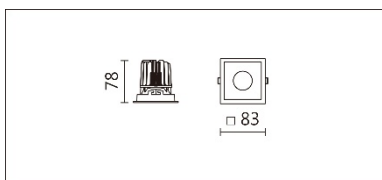

DG-9330STW

**Features & Application 產品特點&適用場所**

- IP44 · 適用於潮濕環境
- 30度截光角防眩
- 彈力支撐結構 · 有效提高安裝效率
- 新增可調色溫款 · 色溫範圍(2700K~6500K)

辦公室、會議室、客廳、圖書館、閱覽室等空間的基礎照明

Options 可選

色溫: 2700K~6500K

瓦數: 5.5W(150mA)

角度: 60°

顏色: 白色、黑色、銀灰色

Product specifications 產品規格

光源 (Light Source)	BRIDGELUX LED (COB)	安裝方式 (Installation)	Recessed 嵌入式
顯色性 (Color rendering)	RA > 90	產品材質 (Material)	Aluminum 鋁
輸入電參數 (Input)	220-240V · 50~60HZ	產品淨重 (Net Weight)	/
安定器/變壓器/驅動器 (Ballast/Transformer/Driver)	EUCHIPS EUP12A-2HMC	安規執行標準 (Standards of Safety)	EN 60598-1:2015 · EN 60598-2-2:2012
線材 / 長度 / 連接器 (Connecting)	20#LED 紅黑線(無鹵綫) · 出 線 35cm	儲存條件 (Storage Condition)	溫度: -20°C to + 50°C · 濕度: 85%RH

瓦數: 5.5W(150mA)

角度: 60°

顏色: 白色、黑色、銀灰色

Light Distribution 配光曲線圖

2700K 467 lm

6500K 545 lm