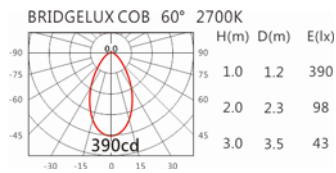

瓦數: 5.5W(150mA)

角度: 60°

顏色: 白色、黑色、銀灰色

Light Distribution 配光曲線圖

2700K 467 lm

6500K 545 lm