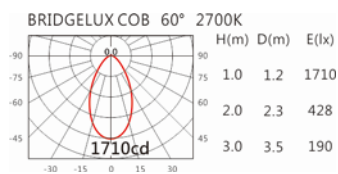

瓦數: 17.5W(500mA)

角度: 60°

顏色: 白色、黑色、銀灰色

Light Distribution 配光曲線圖

2700K 1929 lm

6500K 2183 lm