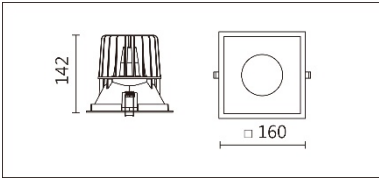

DG-9360STW

**Features & Application 產品特點&適用場所**

- IP44 · 適用於潮濕環境
- 30度截光角防眩
- 彈力支撐結構 · 有效提高安裝效率
- 新增可調色溫款 · 色溫範圍(2700K~6500K)

辦公室、會議室、客廳、圖書館、閱覽室等空間的基礎照明

Options 可選

色溫: 2700K~6500K

瓦數: 17.5W(500mA)

角度: 60°

顏色: 白色、黑色、銀灰色

Product specifications 產品規格

光源 (Light Source)	BRIDGELUX LED (COB)	安裝方式 (Installation)	Recessed 嵌入式
顯色性 (Color rendering)	RA > 90	產品材質 (Material)	Aluminum 鋁
輸入電參數 (Input)	220-240V · 50~60HZ	產品淨重 (Net Weight)	/
安定器/變壓器/驅動器 (Ballast/Transformer/Driver)	EUCHIPS EUP20A-2HMC	安規執行標準 (Standards of Safety)	EN 60598-1:2015 · EN 60598-2-2:2012
線材 / 長度 / 連接器 (Connecting)	20#LED 紅黑線(無鹵綫) · 出 線 35cm	儲存條件 (Storage Condition)	溫度: -20°C to + 50°C · 濕度: 85%RH

瓦數: 17.5W(500mA)

角度: 60°

顏色: 白色、黑色、銀灰色

Light Distribution 配光曲線圖

2700K 1929 lm

6500K 2183 lm