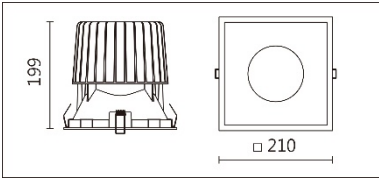

## DG-9380STW

**Features & Application 產品特點&適用場所**

- IP44 · 適用於潮濕環境
- 30 度截光角防眩
- 彈力支撐結構 · 有效提高安裝效率
- 新增可調色溫款 · 色溫範圍(2700K~6500K)

辦公室、會議室、客廳、圖書館、閱覽室等空間的基礎照明

**Options 可選**

色溫: 2700K~6500K

瓦數: 33.5W(900mA)

角度: 60°