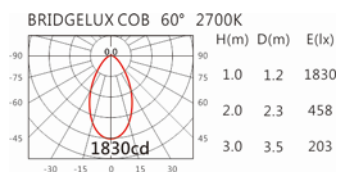

Light Distribution 配光曲線圖

2700K 3309 lm