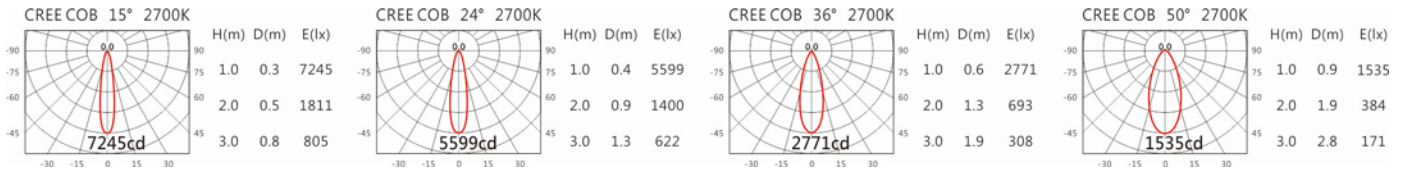

DW-3140CL(C12)

Options 可選

色溫: 2700K、3000K、4000K、5000K

瓦數: 14W(350mA)

角度: 15、24、36、50

顏色: 白色、黑色、銀灰色

Light Distribution 配光曲線圖

2700K 1123 lm