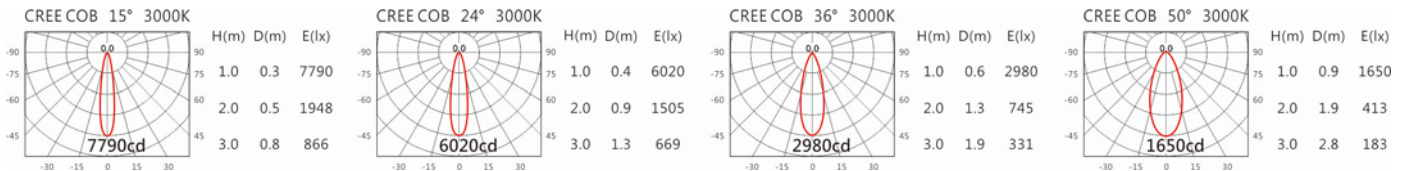

3000K 1170 lm