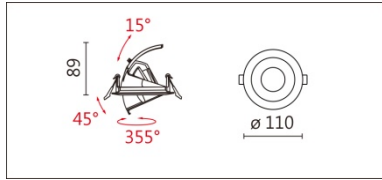

DW-3140CL(C12)

**Features & Application 產品特點&適用場所**

- 一燈三用：持平(0度)、內縮(15度)、下拉(45度)·適合單一空間使用單一燈具
- 持平(0度)：下照式嵌燈
- 內縮(15度)：牆邊重點加洗牆效果·並保持天花完整
- 下拉(45度)：依據被照物位置靈活調整投射方向
- 燈體可水平旋轉 355度、上下拉動 60度
- 專利大角度下拉結構·滑順手感調控體驗

適用於高端展陳及商業空間之展示照明

Options 可選

色溫: 2700K、3000K、4000K、5000K

瓦數: 14W(350mA)

角度: 15、24、36、50

顏色: 白色、黑色、銀灰色

Product specifications 產品規格

光源 (Light Source)	CREE LED (COB)	安裝方式 (Installation)	Recessed 嵌入式
顯色性 (Color rendering)	RA > 90	產品材質 (Material)	Aluminum 鋁
輸入電參數 (Input)	220-240V · 50~60HZ	產品淨重 (Net Weight)	0.22KG
安定器/變壓器/驅動器 (Ballast/Transformer/Driver)	Tons: LCD-16-351 NLE (外置)	安規執行標準 (Standards of Safety)	EN 60598-1:2015、 EN 60598-2-2:2012
線材 / 長度 / 連接器 (Connecting)	20#LED 紅黑線(無鹵綫) · 出線 50cm	儲存條件 (Storage Condition)	溫度: -20°C to + 50°C、 濕度: 85%RH