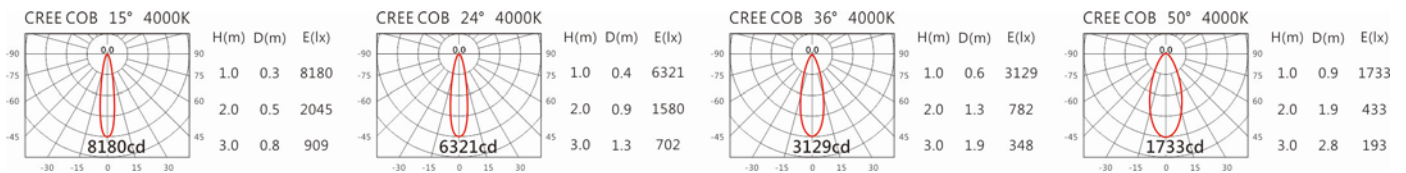

4000K 1205 lm