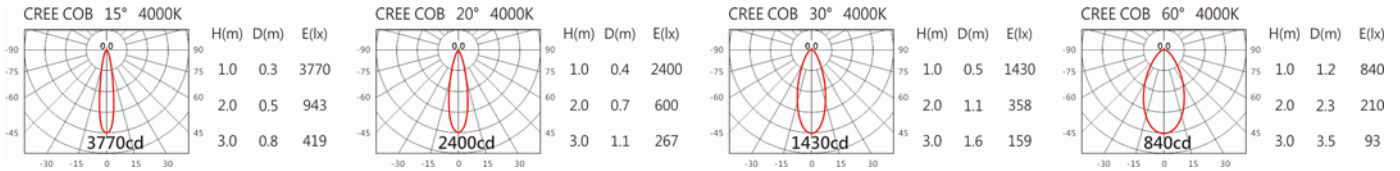

4000K 777 lm