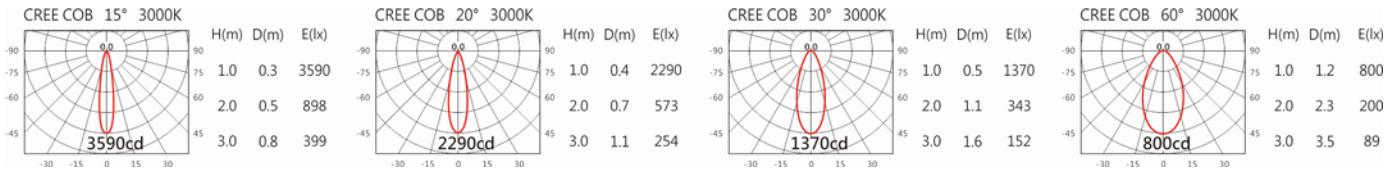

3000K 754 lm