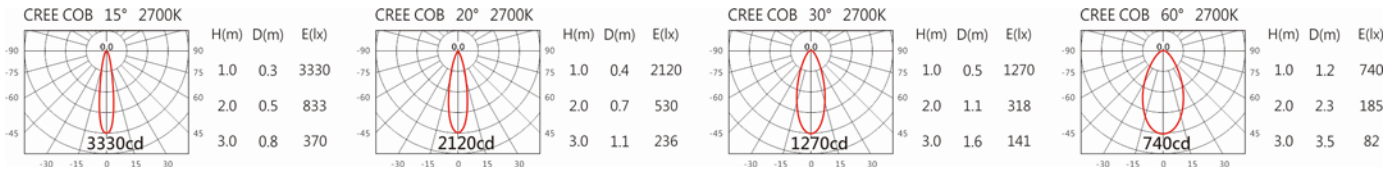

Light Distribution 配光曲線圖

2700K 723 lm