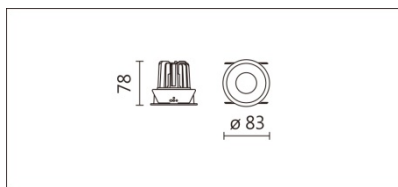

## DG-9930R(C7)

**Features & Application 產品特點&適用場所**

- IP44 · 適用於潮濕環境
- 見光不見燈亮；暗光反射罩設計 · 30 度截光角防眩
- 簡易的安裝結構設計 · 使施工過程便捷、確保燈具安裝穩固

高端酒店、別墅、會所的基礎照明或重點照明

**Options 可選**

色溫: 2700K、3000K、4000K、5000K

瓦數: 9.5W(450mA)

角度: 15°、20°、30°、60°

顏色: 白色、黑色、銀灰色

**Product specifications 產品規格**

光源 (Light Source)	CREE LED (COB)	安裝方式 (Installation)	Recessed 嵌入式
顯色性 (Color rendering)	RA > 90	產品材質 (Material)	Aluminum 鋁
輸入電參數 (Input)	100-240V · 50~60HZ	產品淨重 (Net Weight)	0.18KG
安定器/變壓器/驅動器 (Ballast/Transformer/Driver)	Tons: LCD-12-451 NLE (外置)	安規執行標準 (Standards of Safety)	EN 60598-1:2015、 EN 60598-2-2:2012
線材 / 長度 / 連接器 (Connecting)	20#LED 紅黑線(無鹵綫) · 出線 35cm	儲存條件 (Storage Condition)	溫度: -20°C to + 50°C、 濕度: 85%RH