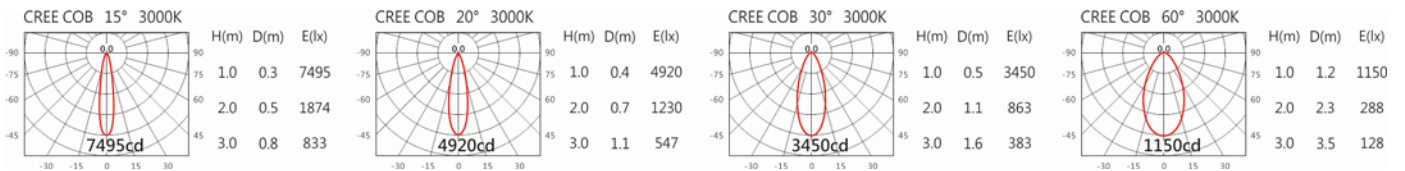

Options 可選

色溫: 2700K、3000K、4000K、5000K

瓦數: 14W(350mA)

角度: 15°、20°、30°、60°

顏色: 白色、黑色、銀灰色

Light Distribution 配光曲線圖

2700K 800 lm

3000K 824 lm