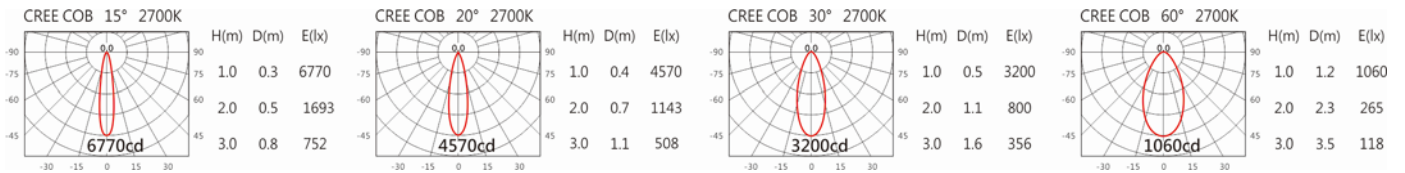

Options 可選

色溫: 2700K、3000K、4000K、5000K

瓦數: 14W(350mA)

角度: 15°、20°、30°、60°

顏色: 白色、黑色、銀灰色

Light Distribution 配光曲線圖

2700K 800 lm

3000K 824 lm