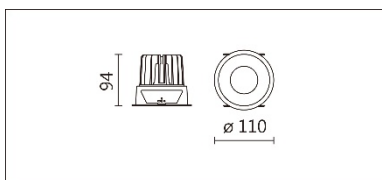

DG-9940R(C12)

Features & Application 產品特點&適用場所

- IP44 · 適用於潮濕環境
- 見光不見燈亮；暗光反射罩設計 · 30 度截光角防眩
- 簡易的安裝結構設計 · 使施工過程便捷 · 確保燈具安裝穩固
- 新增透鏡款款

適合用於高端酒店、別墅、會所的基礎照明或重點照明

Options 可選

色溫: 2700K、3000K、4000K、5000K

瓦數: 14W(350mA)

角度: 15°、20°、30°、60°

顏色: 白色、黑色、銀灰色

Product specifications 產品規格

光源 (Light Source)	CREE LED (COB)	安裝方式 (Installation)	Recessed 嵌入式
顯色性 (Color rendering)	RA > 90	產品材質 (Material)	Aluminum 鋁
輸入電參數 (Input)	220-240V · 50~60HZ	產品淨重 (Net Weight)	0.32KG
安定器/變壓器/驅動器 (Ballast/Transformer/Driver)	Tons: LCD-16-351 NLE(外置)	安規執行標準 (Standards of Safety)	EN 60598-1:2015、 EN 60598-2-2:2012
線材 / 長度 / 連接器 (Connecting)	20#LED 紅黑線(無鹵綫) · 出線 35cm	儲存條件 (Storage Condition)	溫度: -20°C to + 50°C、 濕度: 85%RH

Accessories 配件

無