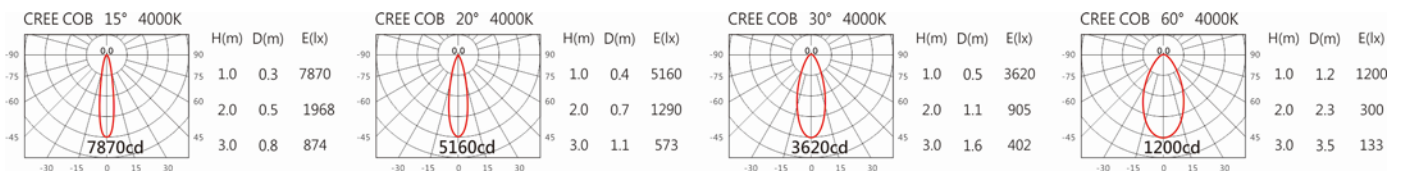

4000K 824 lm