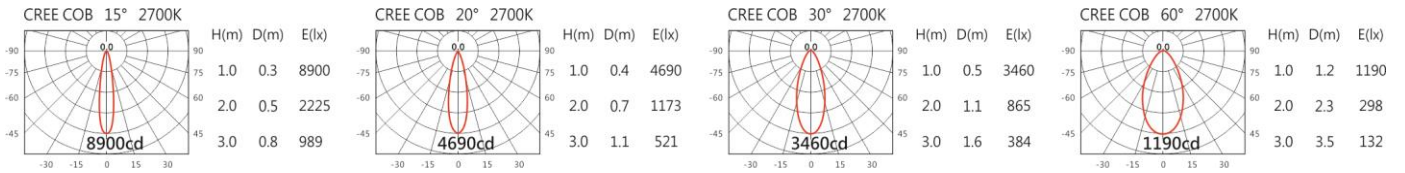

Light Distribution 配光曲線圖

2700K 800 lm