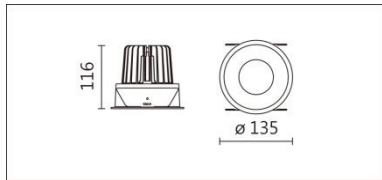

DG-9950RL(C15)

**Features & Application 產品特點&適用場所**

- IP44 · 適用於潮濕環境
- 見光不見燈亮；暗光反射罩設計 · 30 度截光角防眩
- 簡易的安裝結構設計 · 使施工過程便捷 · 確保燈具安裝穩固
- 新增透鏡款與可調色溫款 · 色溫範圍(2700K~5000K)

適合用於高端酒店、別墅、會所的基礎照明或重點照明

Options 可選

色溫: 2700K、3000K、4000K、5000K

瓦數:13W(350mA)

角度: 15°、20°、30°、60°

顏色: 白色、黑色、銀灰色

Product specifications 產品規格

光源 (Light Source)	CREE LED(COB)	安裝方式 (Installation)	Recessed 嵌入式
顯色性 (Color rendering)	RA > 90	產品材質 (Material)	Aluminum 鋁
輸入電參數 (Input)	220-240V · 50~60HZ	產品淨重 (Net Weight)	0.49KG
安定器/變壓器/驅動器 (Ballast/Transformer/Driver)	Tons: LCD-16-351 NLE(外置)	安規執行標準 (Standards of Safety)	EN 60598-1:2015、 EN 60598-2-2:2012
線材 / 長度 / 連接器 (Connecting)	20#LED 紅黑線(無鹵綫) · 出線 35cm	儲存條件 (Storage Condition)	溫度: -20°C to + 50°C、 濕度: 85%RH