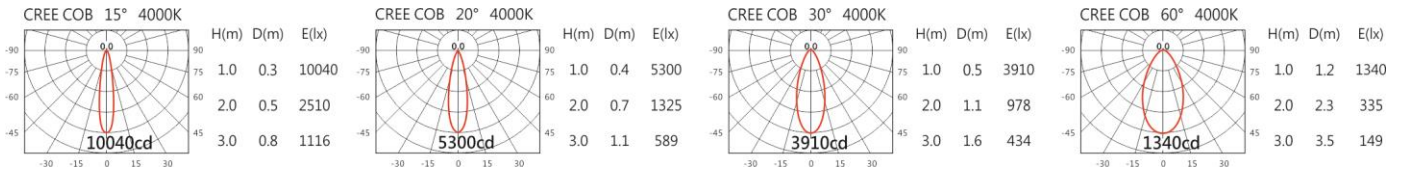

4000K 824 lm