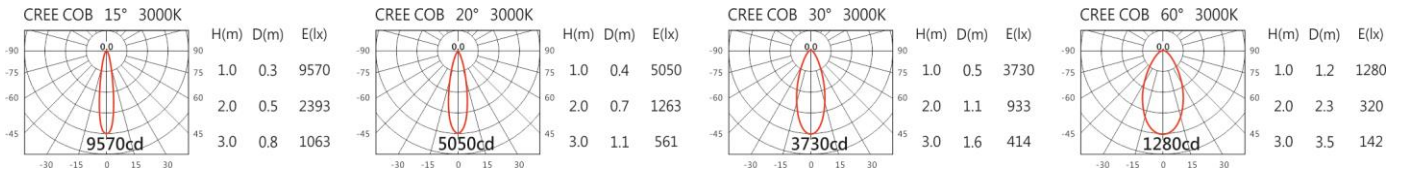

3000K 824 lm