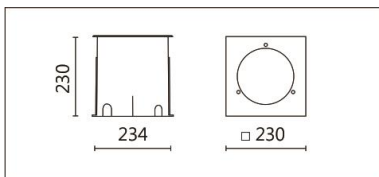

OGA-208SAV(C18)

Features & Application 產品特點&適用場所

- 防塵防水 IP67 · 防撞擊 IK10 的戶外埋地燈- 圓形款
- 固定式、擺動式
- 擺動式埋地燈可左右擺動 15 度、水平旋轉 355 度
- 不銹鋼前蓋，精鑄燈體，經久耐用
- 專業光學設計，配合光學擴散型面板，使光照更加均勻、柔和
- 特殊散熱結構，確保 LED 光源的壽命穩定

適用於商業街、走道、長廊、庭院、廣場、車站候車區的裝飾照明

Options 可選

色溫: 2700K、3000K、4000K、5000K

瓦數: 19.5W(500mA)

角度: 8°、12°、20°、30°、45°、60°

顏色: 不銹鋼本色

Product specifications 產品規格

光源 (Light Source)	CREE LED (COB)	安裝方式 (Installation)	Ground Recessed 埋地式
顯色性 (Color rendering)	RA > 90	產品材質 (Material)	Aluminum 鋁
輸入電參數 (Input)	220-240V,50~60HZ	產品淨重 (Net Weight)	/
安定器/變壓器/驅動器 (Ballast/Transformer/Driver)	HEP LSC20W500P	安規執行標準 (Standards of Safety)	EN 60598-1:2015、 EN 60598-2-13 EN60598-2-6:1994+A1
線材 / 長度 / 連接器 (Connecting)	H05RN-F,1.0mm²,3G 電纜 線	儲存條件 (Storage Condition)	溫度: -20°C to + 50°C、 濕度: 85%RH

Accessories 配件

Reflector 反射罩

Finishing 燈具顏色

Details 點擊跳轉詳情頁

2700K

3000K

4000K

5000K