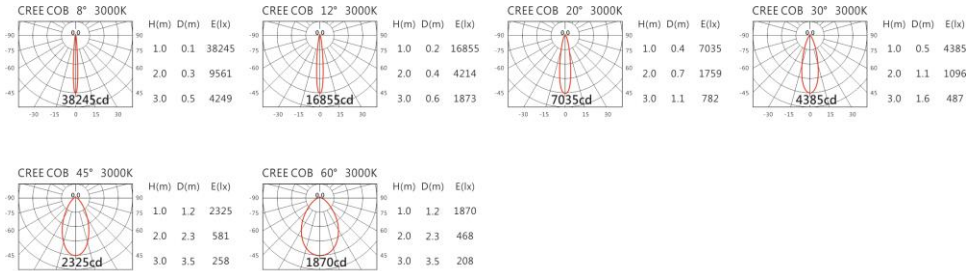

3000K 1813 lm