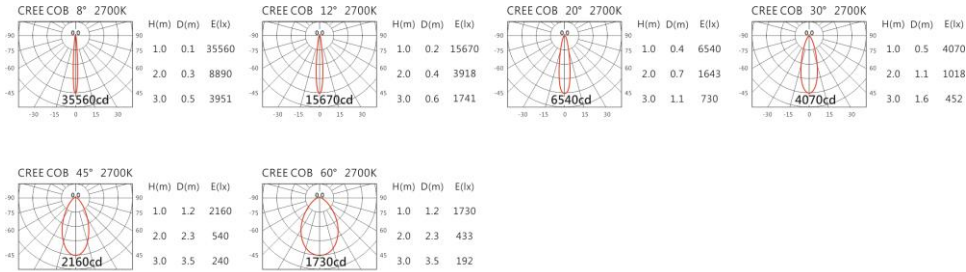

Light Distribution 配光曲線圖

2700K 1713 lm