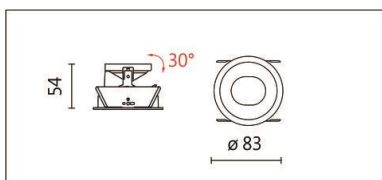

DW-935G

Features & Application 產品特點&適用場所

- 分體式嵌燈殼
- 燈體結構可擺動 30 度
- 獨立安裝框設計，有效提高工程效率
- 建議選配湯石 LED 替換型光源 (市售 MR-16 光源亦適用)
- 30 度遮光角防眩設計

適用於酒店、餐廳、住宅、KTV 包廂等低矮空間的可調角度重點照明

Options 可選

色溫: /

瓦數: /

角度: /

顏色: 白色、黑色、銀灰色

Product specifications 產品規格

光源 (Light Source)	/	安裝方式 (Installation)	Recessed 嵌入式
顯色性 (Color rendering)	/	產品材質 (Material)	Aluminum 鋁
輸入電參數 (Input)	/	產品淨重 (Net Weight)	/
安定器/變壓器/驅動器 (Ballast/Transformer/Driver)	外置驅動	安規執行標準 (Standards of Safety)	EN 60598-1:2015、 EN 60598-2-2:2012
線材 / 長度 / 連接器 (Connecting)	GU5.3 燈座 · 出線 30cm+ 束端	儲存條件 (Storage Condition)	溫度: -20°C to + 50°C、 濕度: 85%RH