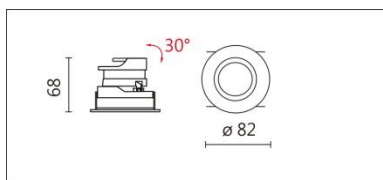

DW-8910

Features & Application 產品特點&適用場所

- 分體式嵌燈殼
- 燈體結構可擺動 30 度
- 獨立安裝框設計，有效提高工程效率
- 建議選配湯石 LED 替換型光源 (市售 MR-16 光源亦適用)
- 30 度遮光角防眩設計

適用於酒店、餐廳、住宅、KTV 包廂等低矮空間的可調角度重點照明

Options 可選

色溫: /

瓦數: /

角度: /

顏色: 白色、黑色、銀灰色

Product specifications 產品規格

| | | | |
|---|------------------------|---------------------------------|---------------------------------------|
| 光源 (Light Source) | / | 安裝方式 (Installation) | Recessed 嵌入式 |
| 顯色性 (Color rendering) | / | 產品材質 (Material) | Aluminum 鋁 |
| 輸入電參數 (Input) | / | 產品淨重 (Net Weight) | / |
| 安定器/變壓器/驅動器 (Ballast/Transformer/Driver) | / | 安規執行標準 (Standards of Safety) | EN 60598-1:2015、 EN 60598-2-2:2012 |
| 線材 / 長度 / 連接器 (Connecting) | GU5.3 燈座 · 出線 30cm+ 束端 | 儲存條件 (Storage Condition) | 溫度: -20°C to + 50°C、 濕度: 85%RH |