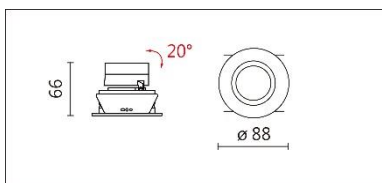

DW-881

Features & Application 產品特點&適用場所

- 分體式嵌燈殼
- 燈體結構可擺動 20 度
- 獨立安裝框設計，有效提高工程效率
- 建議選配湯石 LED 替換型光源 (市售 MR-16 光源亦適用)
- 30 度遮光角防眩設計

適用於酒店、餐廳、住宅、KTV 包廂等低矮空間的可調角度重點照明

Options 可選

色溫: /

瓦數: /

角度: /

顏色: 白色、黑色、銀灰色

Product specifications 產品規格

光源 (Light Source)	/	安裝方式 (Installation)	Recessed 嵌入式
顯色性 (Color rendering)	/	產品材質 (Material)	Aluminum 鋁
輸入電參數 (Input)	/	產品淨重 (Net Weight)	/
安定器/變壓器/驅動器 (Ballast/Transformer/Driver)	/	安規執行標準 (Standards of Safety)	EN 60598-1:2015、 EN 60598-2-2:2012
線材 / 長度 / 連接器 (Connecting)	GU5.3 燈座 · 出線 30cm+ 束端	儲存條件 (Storage Condition)	溫度: -20°C to + 50°C、 濕度: 85%RH