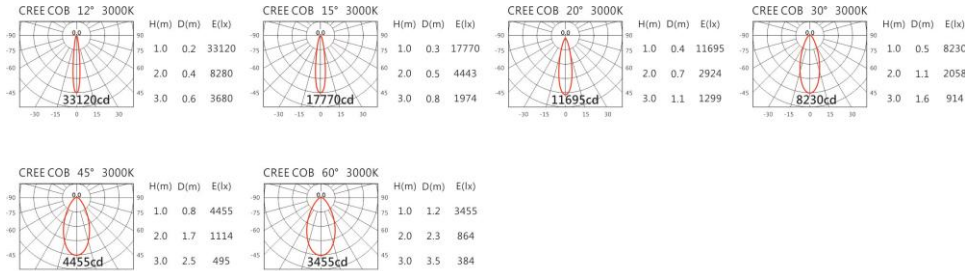

3000K 3276 lm