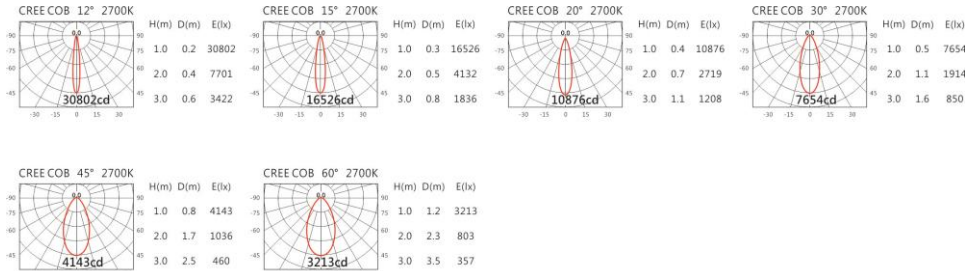

Light Distribution 配光曲線圖

2700K 3144 lm