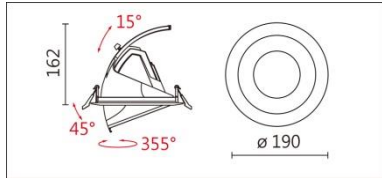

## DW-3170C(C33)

**Features & Application 產品特點&適用場所**

- 一燈三用：持平(0度)、內縮(15度)、下拉(45度)·適合單一空間使用單一燈具
- 持平(0度)：下照式嵌燈
- 內縮(15度)：牆邊重點加洗牆效果·並保持天花完整
- 下拉(45度)：依據被照物位置靈活調整投射方向
- 燈體可水平旋轉 355度、上下拉動 60度
- 專利大角度下拉結構·滑順手感調控體驗

適用於高端展陳及商業空間之展示照明

**Options 可選**

色溫: 2700K、3000K、4000K、5000K

瓦數: 35.5W(900mA)

角度: 12、15、20、30、45、60

顏色: 白色、黑色、銀灰色

**Product specifications 產品規格**

光源 (Light Source)	CREE LED (COB)	安裝方式 (Installation)	Recessed 嵌入式
顯色性 (Color rendering)	RA > 90	產品材質 (Material)	Aluminum 鋁
輸入電參數 (Input)	220-240V · 50~60HZ	產品淨重 (Net Weight)	0.79KG
安定器/變壓器/驅動器 (Ballast/Transformer/Driver)	Tons: LCD-40-901 NLE (外置)	安規執行標準 (Standards of Safety)	EN 60598-1:2015、 EN 60598-2-2:2012
線材 / 長度 / 連接器 (Connecting)	20#LED 紅黑線(無鹵綫) · 出線 50cm	儲存條件 (Storage Condition)	溫度: -20°C to + 50°C、 濕度: 85%RH