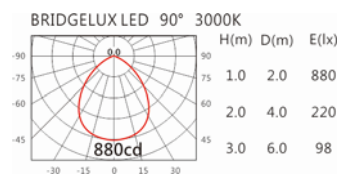

2700K

3000K

4000K

5000K

WG-608EST

Options 可選

色溫: 3000K、4000K

瓦數: 17W(500mA)

角度: 90°

顏色: 砂白、砂黑、銀灰

Light Distribution 配光曲線圖

3000K 2700 lm

4000K 2781 lm