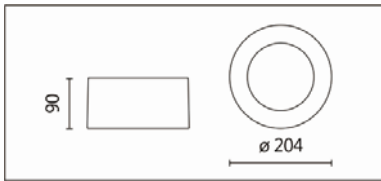

WG-608EST

Features & Application 產品特點 & 適用場所

- IP44 明裝筒燈
- 可切換色溫(3000K/4000K)
- 防眩控制與擴散光學設計·光效均勻

適用住宅及商業空間

Options 可選

色溫: 3000K、4000K

瓦數: 17W(500mA)

角度: 90°

顏色: 砂白、砂黑、銀灰

Product specifications 產品規格

光源 (Light Source)	BRIDGELUX 2835 LED	安裝方式 (Installation)	Surface-mounted 吸頂式
顯色性 (Color rendering)	RA > 90	產品材質 (Material)	Aluminum 鋁
輸入電參數 (Input)	AC 220~240V, 50~60Hz	產品淨重 (Net Weight)	/
安定器/變壓器/驅動器 (Ballast/Transformer/Driver)	HEP G5L20W500CA (內置)	安規執行標準 (Standards of Safety)	EN 60598-1:2015、 EN 60598-2-1:1989 EN 60598-2-6:1994+A1:1997
線材 / 長度 / 連接器 (Connecting)	接線端子	儲存條件 (Storage Condition)	溫度: -20°C to + 50°C、 濕度: 85%RH

角度: 90°

顏色: 砂白、砂黑、銀灰

Light Distribution 配光曲線圖

3000K 2700 lm

4000K 2781 lm