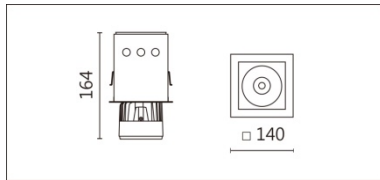

RA-7511TW

Features & Application 產品特點&適用場所

- 0~90 度投嵌兩用
- 30 度截光角防眩
- 圓型、方型可選
- 上下大角度滑動支架調節；燈體可水平旋轉 355 度
- 燈頭拉出擺動 90 度
- 可調色溫(2700K~6500K)

適用於藝廊、商業空間的重點照明或洗牆照明

Options 可選

色溫: 2700K~6500K

瓦數: 17.5W (500mA)

角度: 10°、20°、30°、40°、60°

色溫: 2700K~6500K

瓦數: 17.5W (500mA)

角度: 10°、20°、30°、40°、60°

顏色: 白色、黑色、銀灰色

Light Distribution 配光曲線圖

2700K 1733 lm

6500K 1969 lm