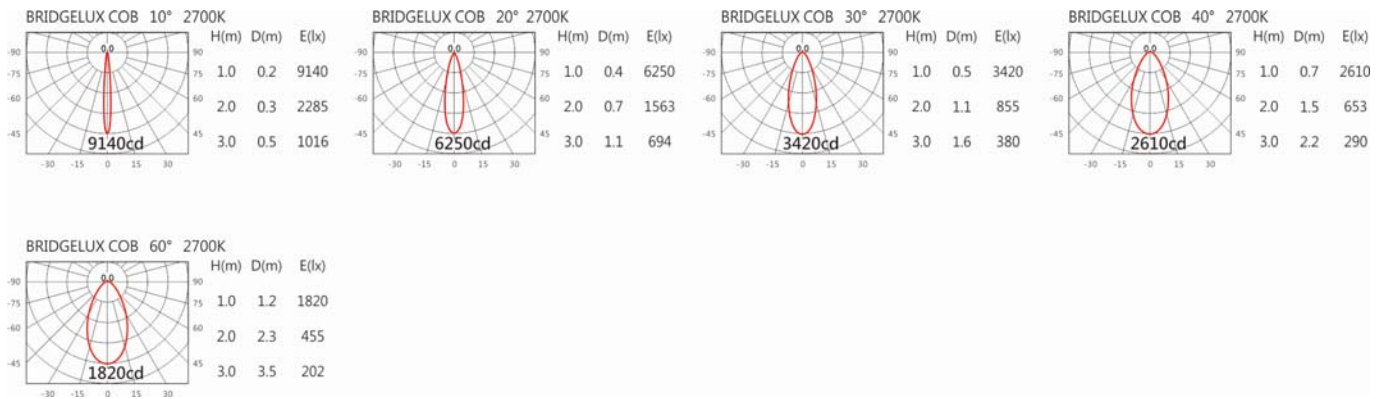

色溫: 2700K~6500K

瓦數: 17.5W (500mA)

角度: 10°、20°、30°、40°、60°

顏色: 白色、黑色、銀灰色

Light Distribution 配光曲線圖

2700K 1733 lm

6500K 1969 lm