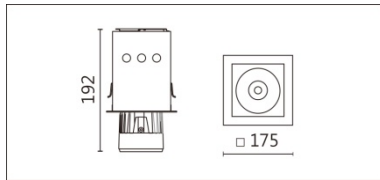

#### Features & Application 產品特點&適用場所

- 0~90 度投嵌兩用
- 30 度截光角防眩
- 圓型、方型可選
- 上下大角度滑動支架調節；燈體可水平旋轉 355 度
- 燈頭拉出擺動 90 度
- 可調色溫(2700K~6500K)

適用於藝廊、商業空間的重點照明或洗牆照明