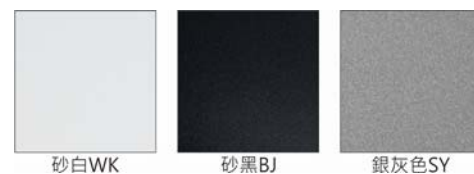

砂黑BJ

銀灰色SY

Reflector 反射罩

Finishing 燈具顏色

砂白WK