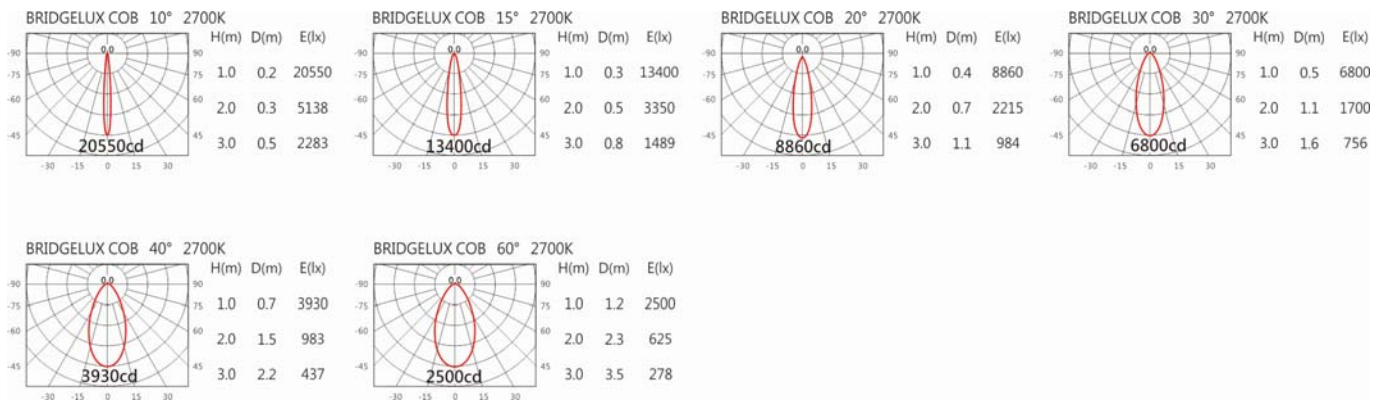

Light Distribution 配光曲線圖

2700K 3066 lm